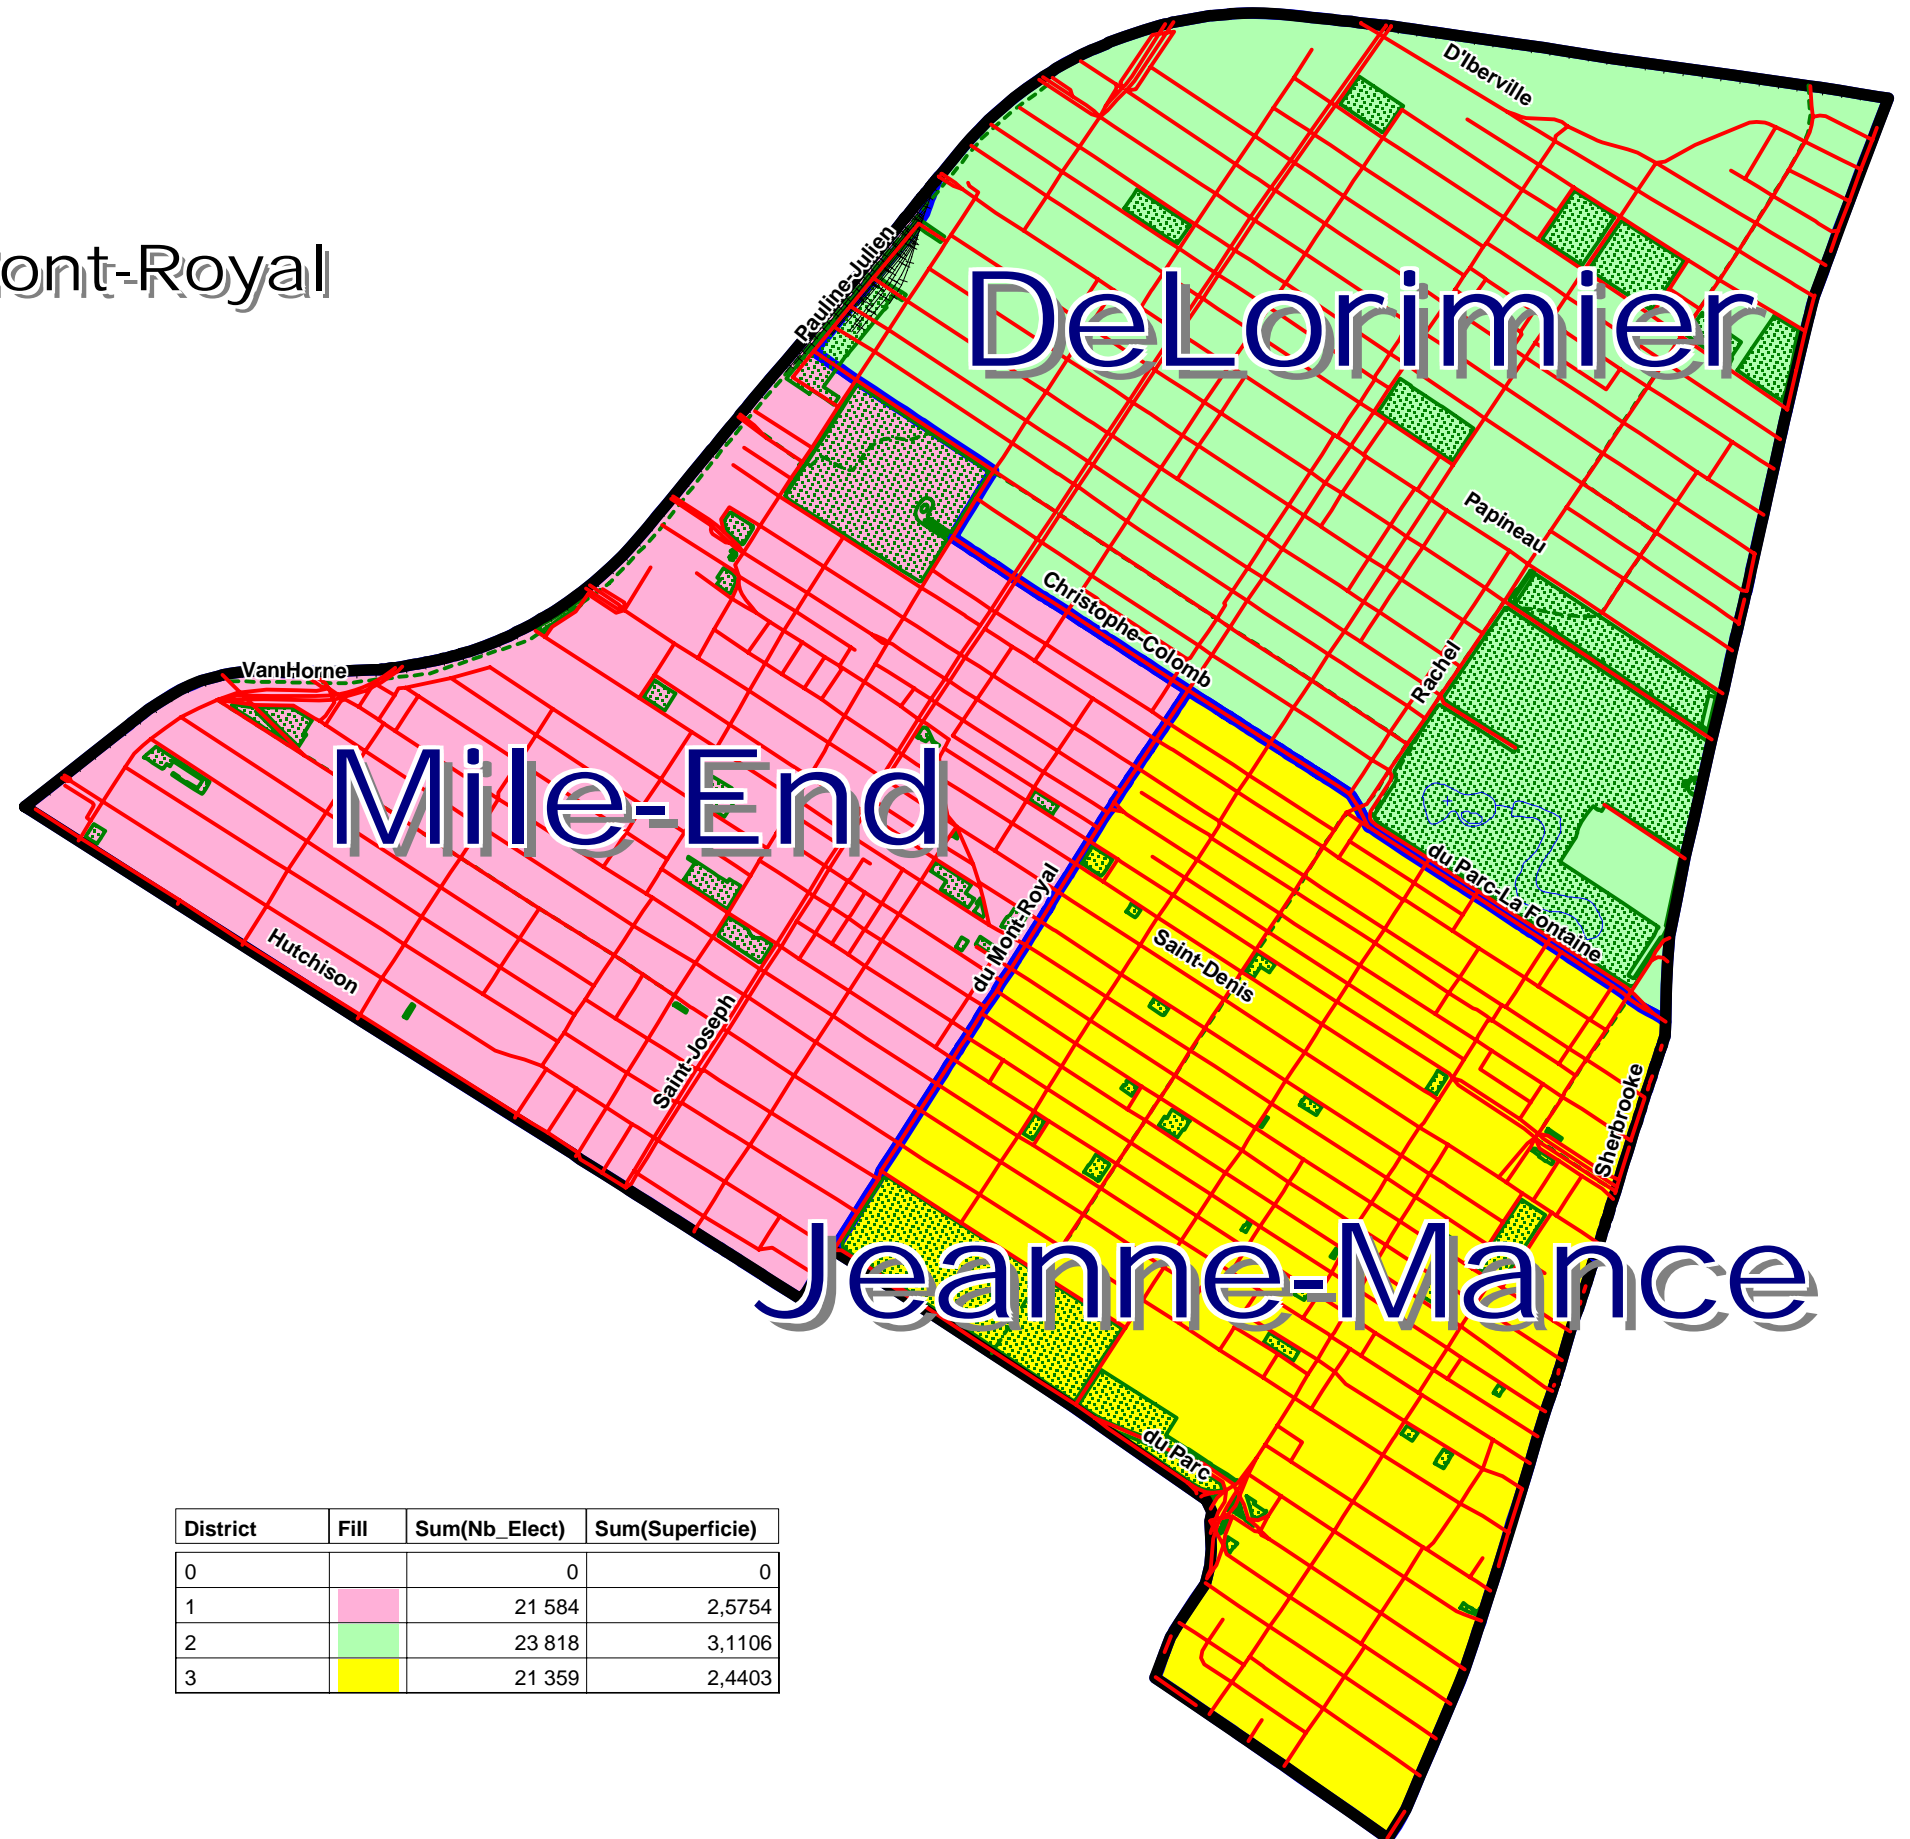

Arrondissement du Plateau-Mont-Royal

Règlement sur les
districts électoraux

Mile-End

DeLorimier

Jeanne-Mance

Échelle: 1:17 550

District	Fill	Sum(Nb_Elect)	Sum(Superficie)
0		0	0
1		21 584	2,5754
2		23 818	3,1106
3		21 359	2,4403