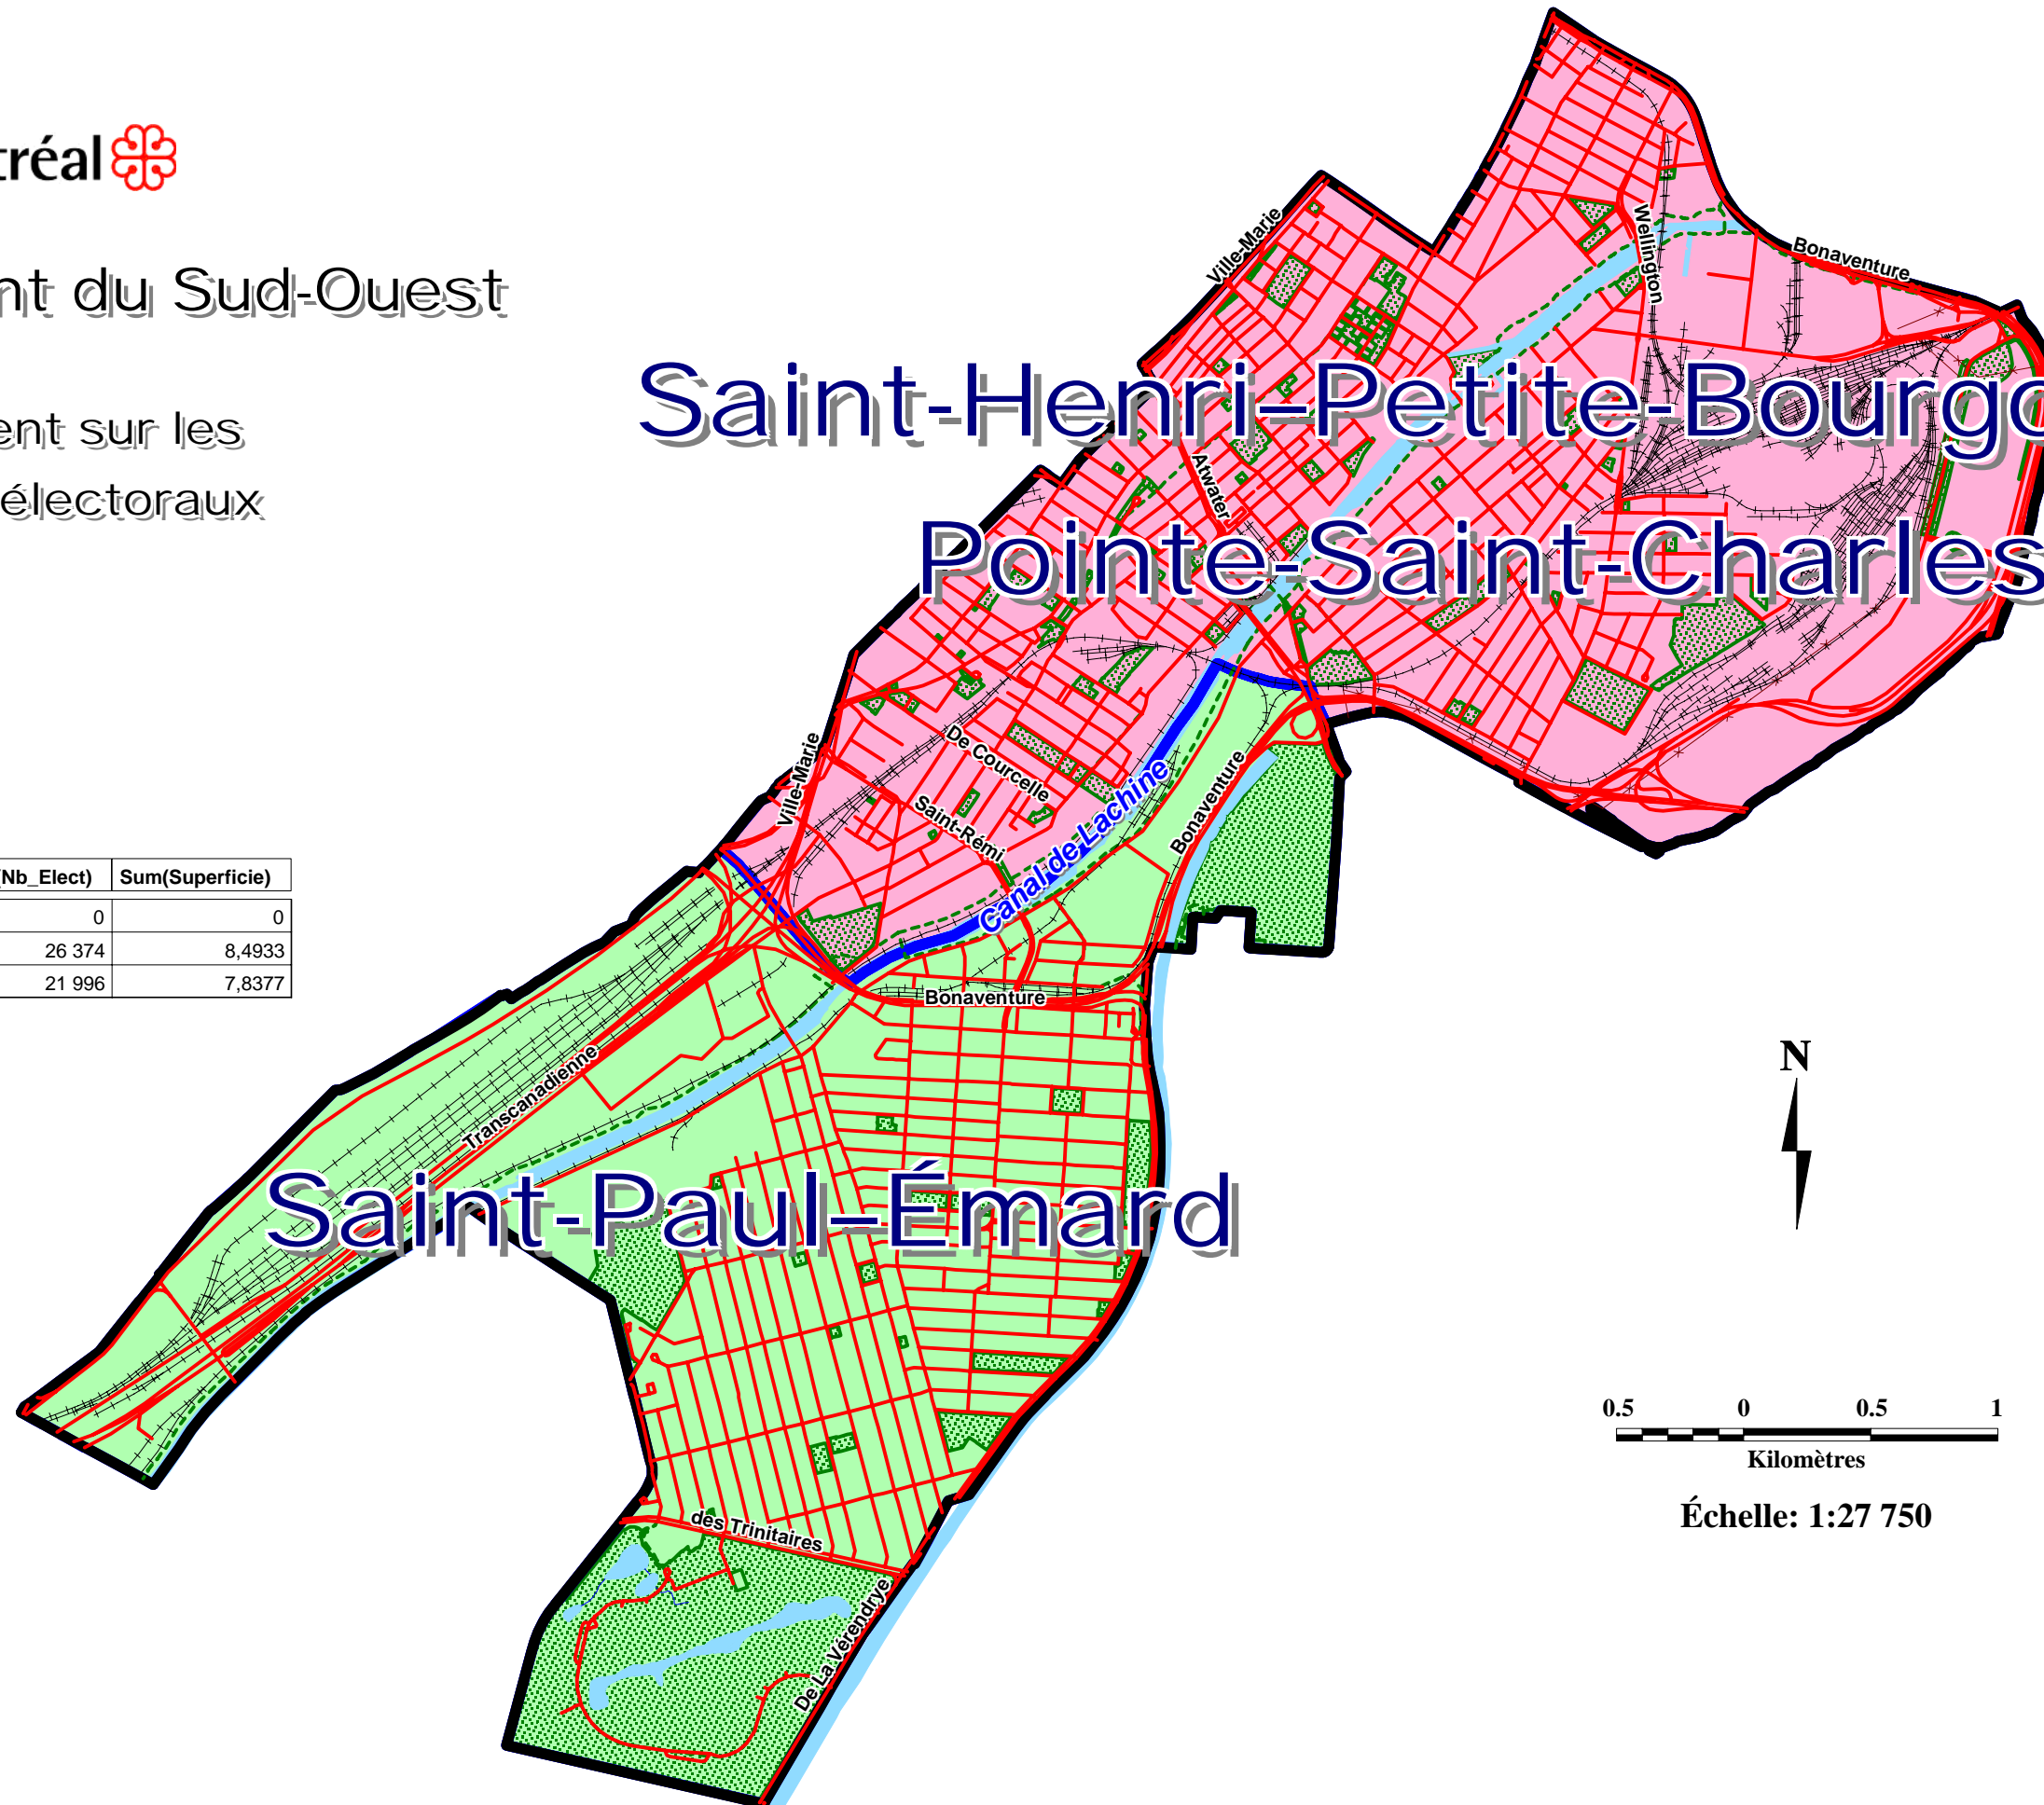

Arrondissement du Sud-Ouest

Règlement sur les districts électoraux

Saint-Henri-Petite-Bourgogne-  
Pointe-Saint-Charles

District	Fill	Sum(Nb_Elect)	Sum(Superficie)
0		0	0
1		26 374	8,4933
2		21 996	7,8377

Échelle: 1:27 750