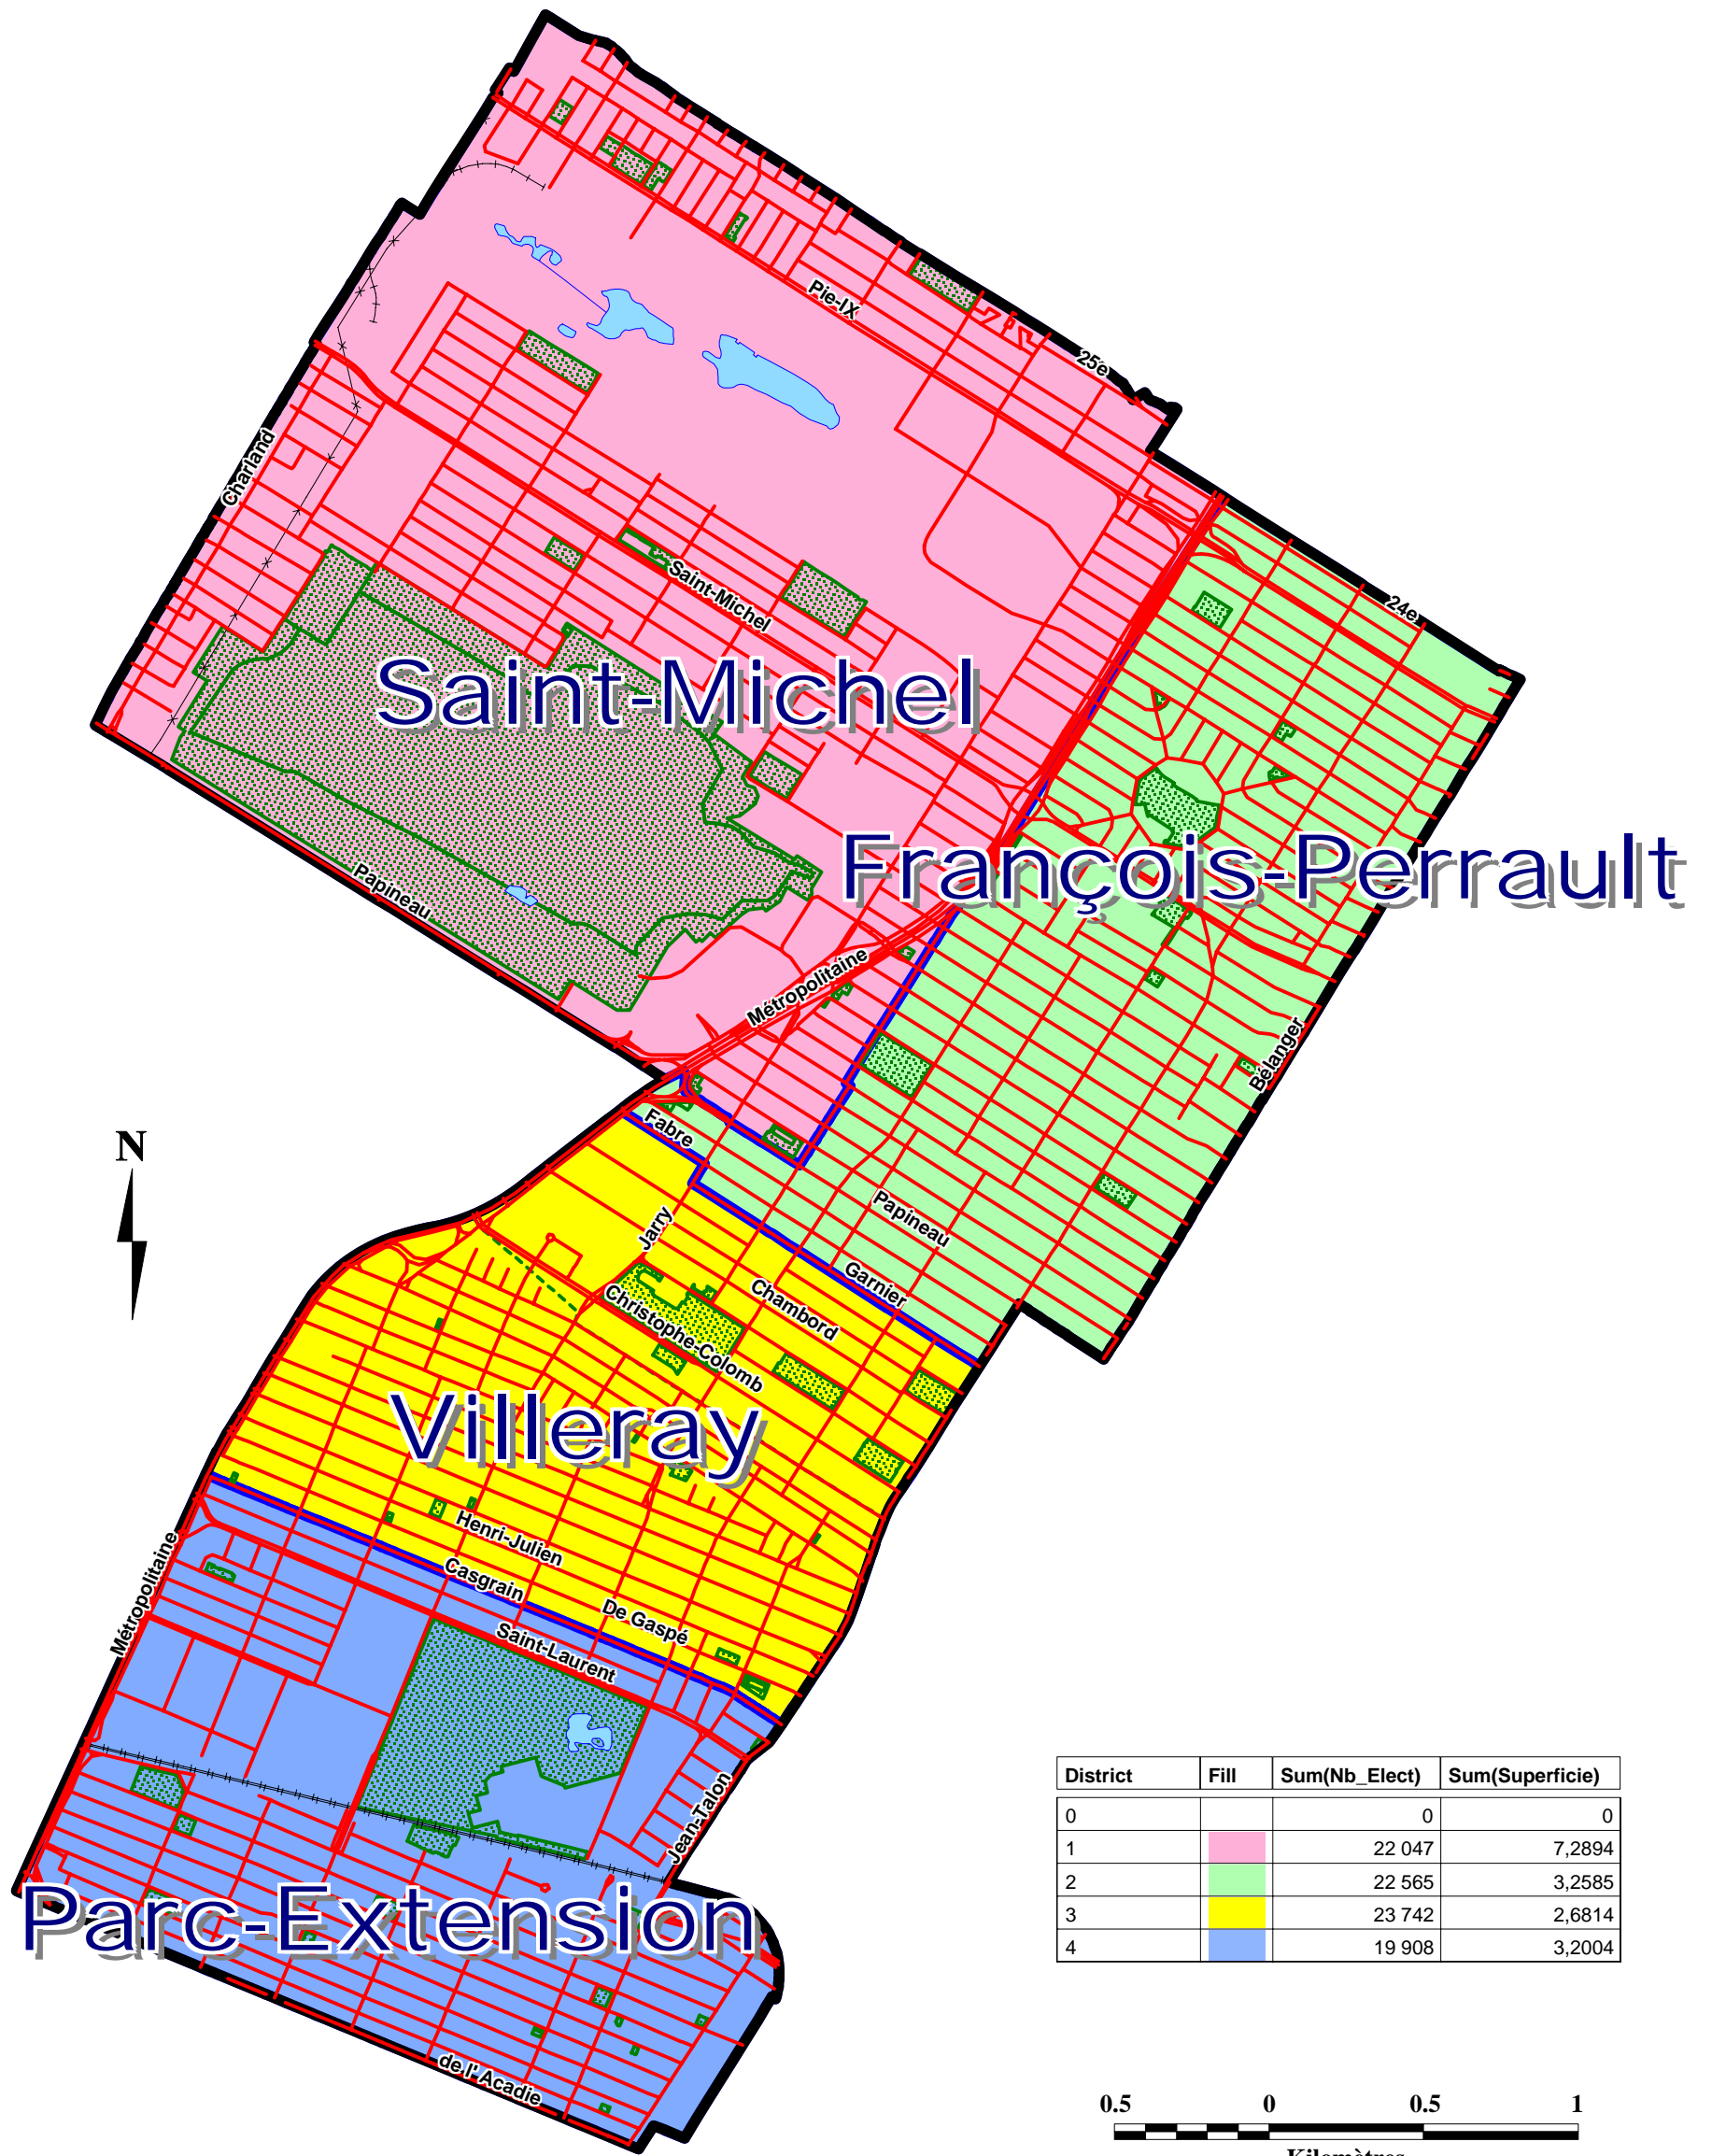

Arrondissement de Villeray-Saint-Michel-Parc-Extension

Règlement sur les districts électoraux

District	Fill	Sum(Nb_Elect)	Sum(Superficie)
0		0	0
1		22 047	7,2894
2		22 565	3,2585
3		23 742	2,6814
4		19 908	3,2004

Échelle: 1:22 850