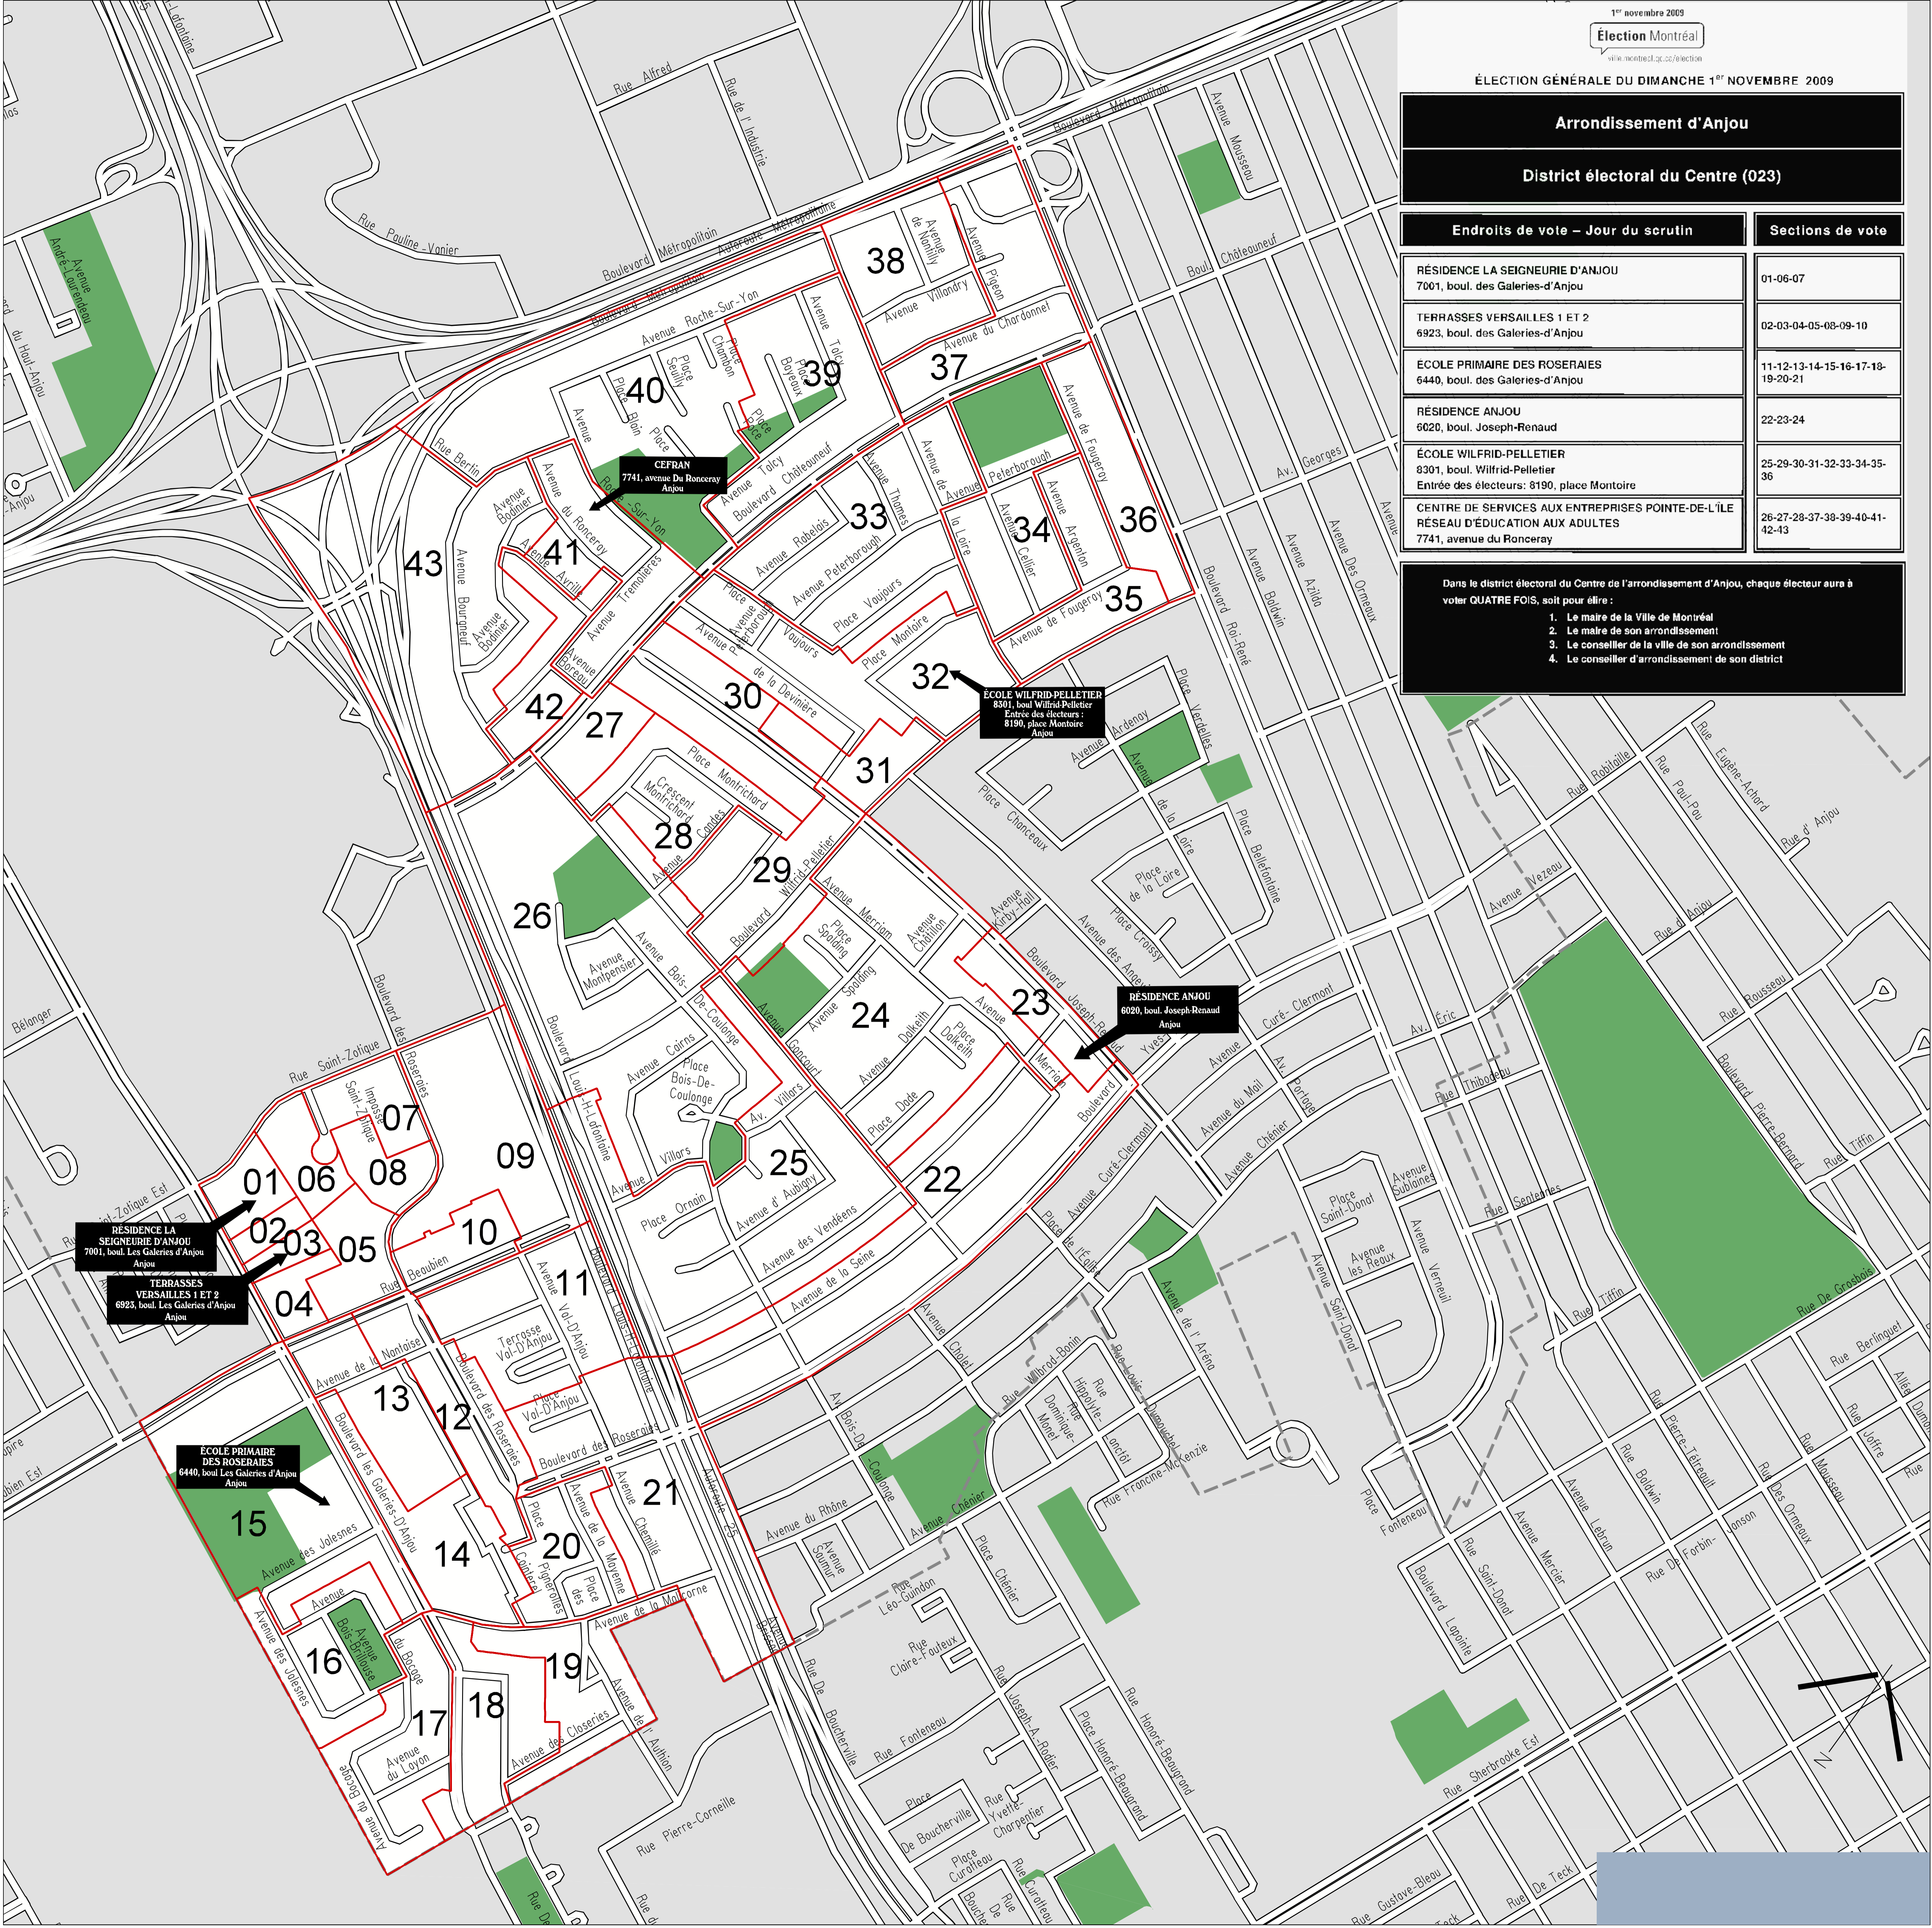

Arrondissement d'Anjou

District électoral du Centre (023)

Endroits de vote – Jour du scrutin

Sections de vote

RÉSIDENCE LA SEIGNEURIE D'ANJOU 7001, boul. des Galeries-d'Anjou	01-06-07
TERRASSES VERSAILLES 1 ET 2 6923, boul. des Galeries-d'Anjou	02-03-04-05-08-09-10
ÉCOLE PRIMAIRE DES ROSEAIRES 6440, boul. des Galeries-d'Anjou	11-12-13-14-15-16-17-18-19-20-21
RÉSIDENCE ANJOU 6020, boul. Joseph-Renaud	22-23-24
ÉCOLE WILFRID-PELLETIER 8301, boul. Wilfrid-Pelletier Entrée des électeurs: 8190, place Montoire	25-29-30-31-32-33-34-35-36
CENTRE DE SERVICES AUX ENTREPRISES POINTE-DE-L'ÎLE RÉSEAU D'ÉDUCATION AUX ADULTES 7741, avenue du Ronceray	26-27-28-37-38-39-40-41-42-43

Dans le district électoral du Centre de l'arrondissement d'Anjou, chaque électeur aura à voter QUATRE FOIS, soit pour élire :

1. Le maire de la Ville de Montréal
2. Le maire de son arrondissement
3. Le conseiller de la ville de son arrondissement
4. Le conseiller d'arrondissement de son district

RÉSIDENCE LA SEIGNEURIE D'ANJOU
7001, boul. Les Galeries d'Anjou
Anjou

TERRASSES VERSAILLES 1 ET 2
6923, boul. Les Galeries d'Anjou
Anjou

ÉCOLE PRIMAIRE DES ROSEAIRES
6440, boul. Les Galeries d'Anjou
Anjou

CEFRAN
7741, avenue Du Ronceray
Anjou

ÉCOLE WILFRID-PELLETIER
8301, boul. Wilfrid-Pelletier
Entrée des électeurs : 8190, place Montoire
Anjou

RÉSIDENCE ANJOU
6020, boul. Joseph-Renaud
Anjou