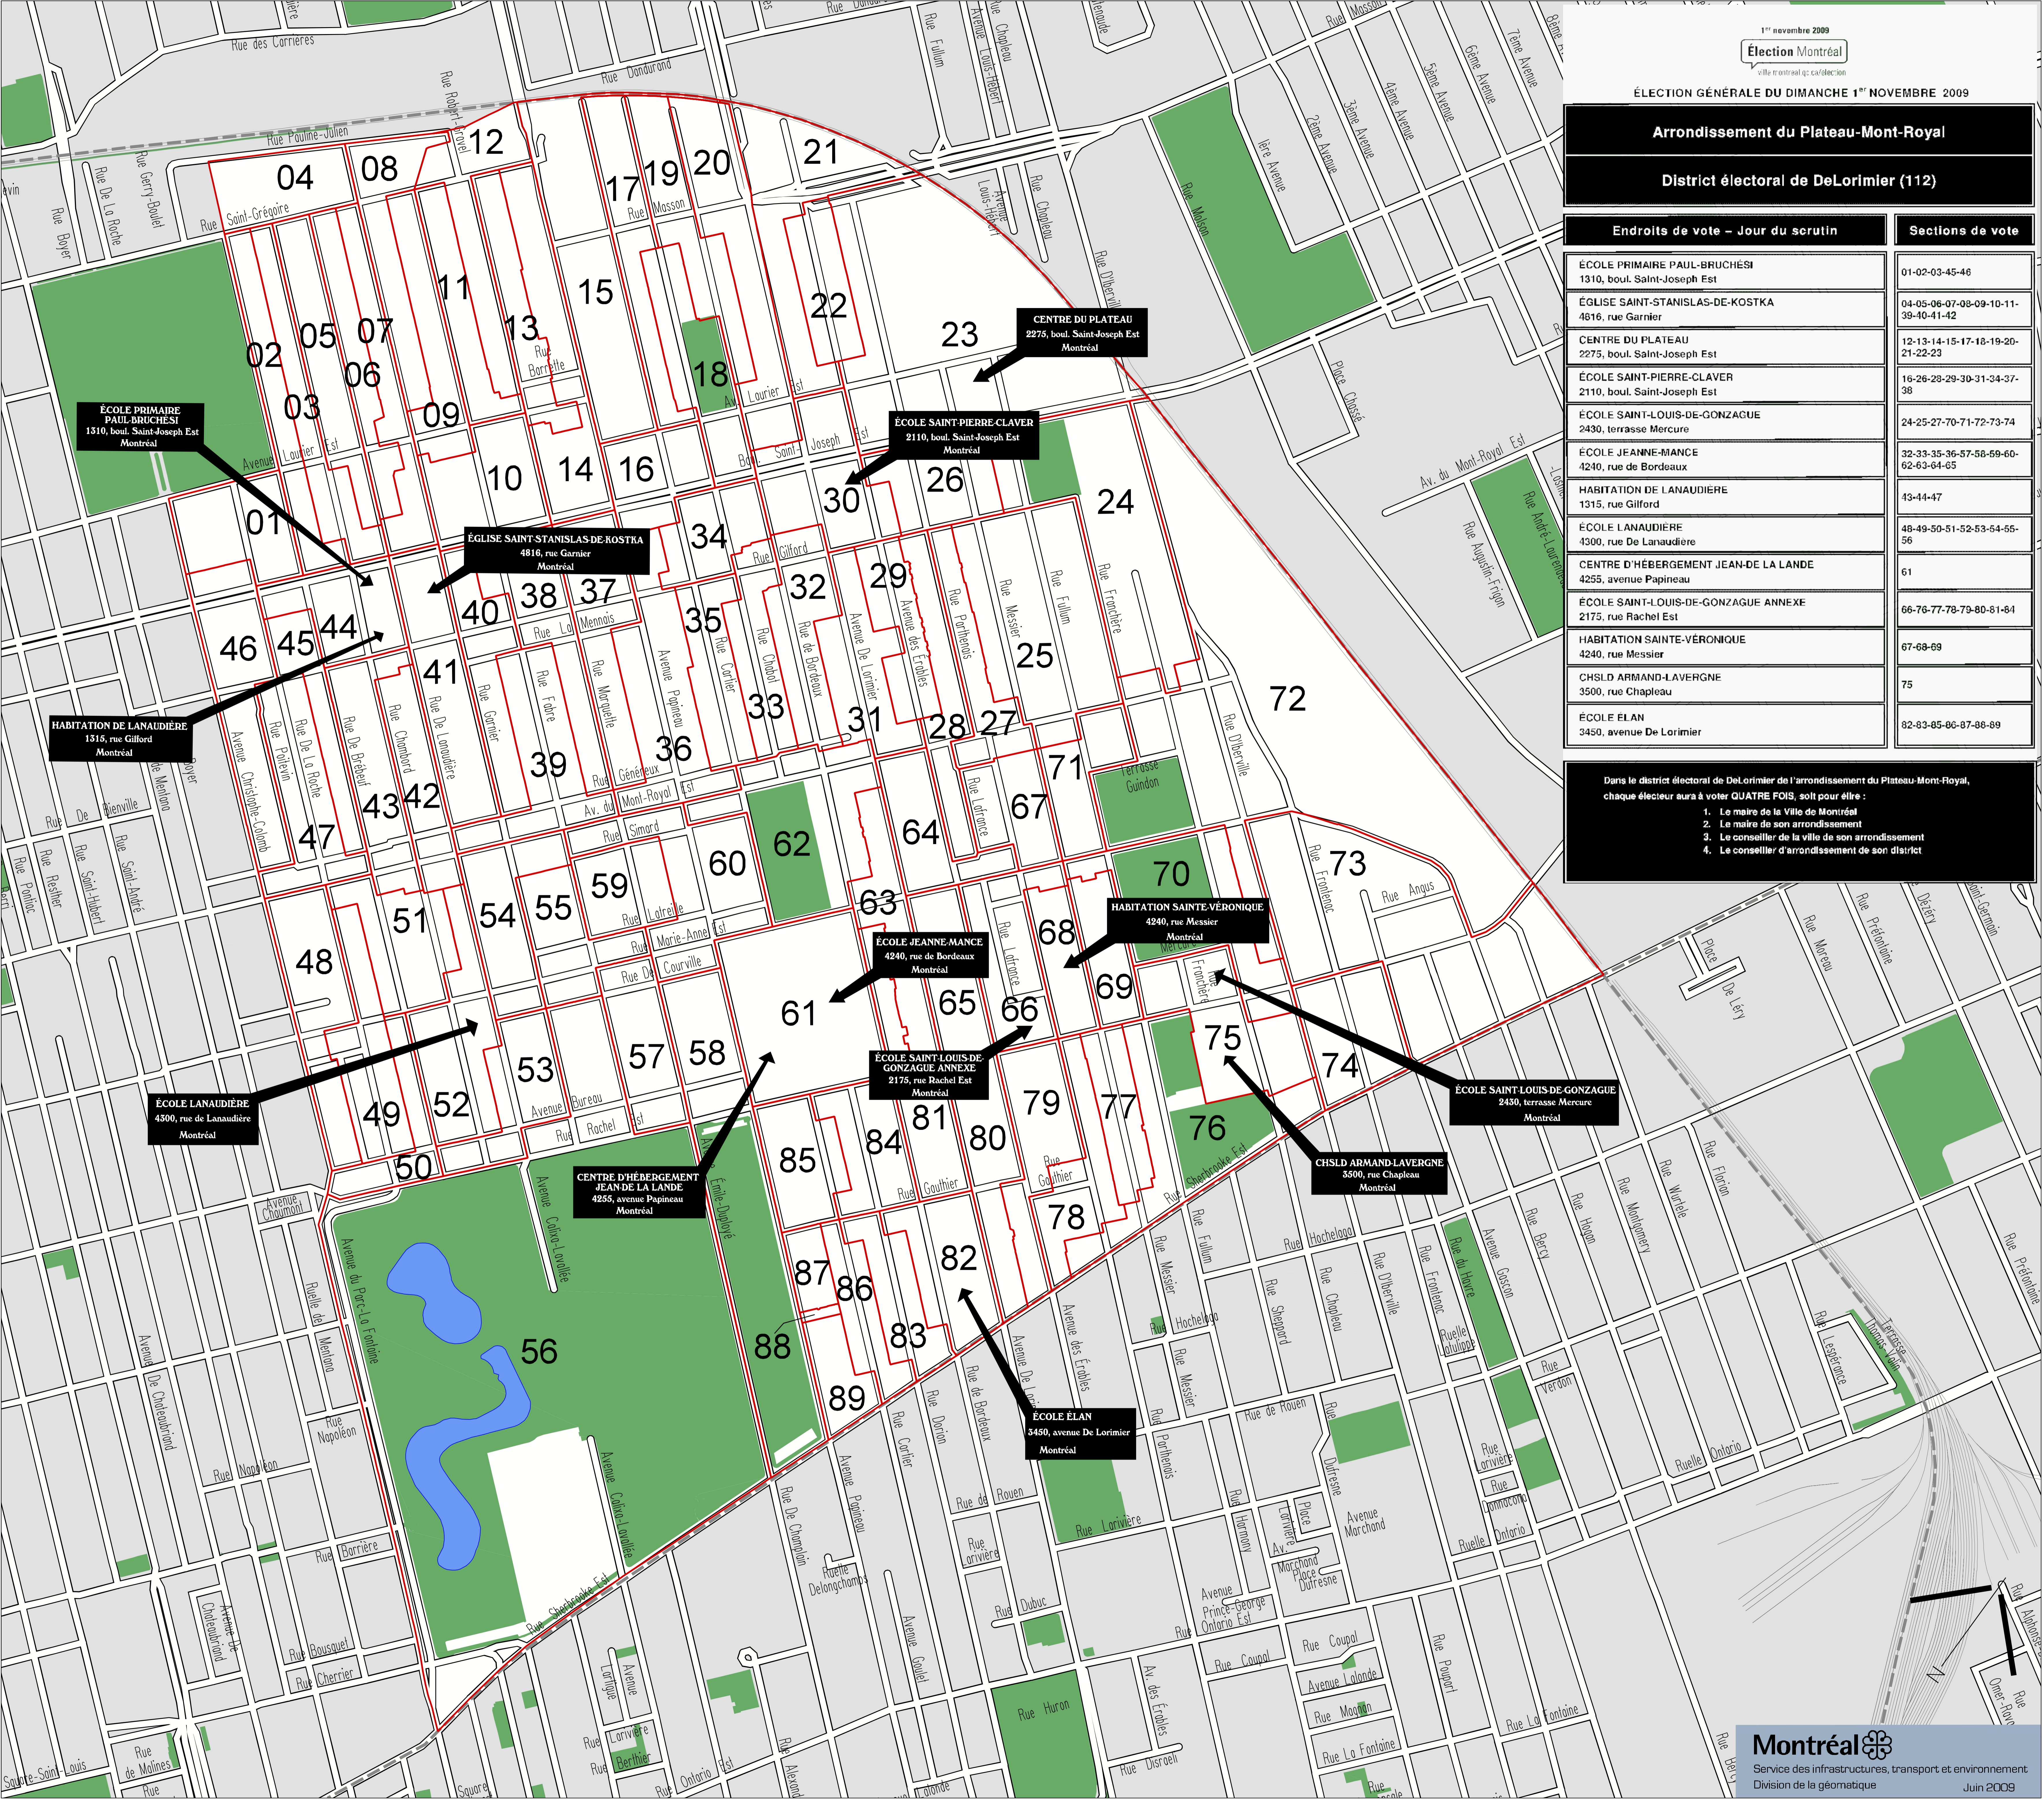

Arrondissement du Plateau-Mont-Royal
District électoral de DeLorimier (112)

Endroits de vote – Jour du scrutin	Sections de vote
ÉCOLE PRIMAIRE PAUL-BRUCHÉSI 1310, boul. Saint-Joseph Est Montréal	01-02-03-45-46
ÉGLISE SAINT-STANISLAS-DE-KOSTKA 4816, rue Garnier Montréal	04-05-06-07-08-09-10-11- 39-40-41-42
CENTRE DU PLATEAU 2275, boul. Saint-Joseph Est Montréal	12-13-14-15-17-18-19-20- 21-22-23
ÉCOLE SAINT-PIERRE-CLAVER 2110, boul. Saint-Joseph Est Montréal	16-26-29-30-31-34-37- 38
ÉCOLE SAINT-LOUIS-DE-GONZAGUE 2430, terrasse Mercure Montréal	24-25-27-70-71-72-73-74
ÉCOLE JEANNE-MANCE 4240, rue de Bordeaux Montréal	32-33-35-36-57-58-59-60- 62-63-64-65
HABITATION DE LANAUDIÈRE 1315, rue Gifford Montréal	43-44-47
ÉCOLE LANAUDIÈRE 4300, rue De Lanaudière Montréal	48-49-50-51-52-53-54-55- 56
CENTRE D'HÉBERGEMENT JEAN-DE LA LANDE 4255, avenue Papineau Montréal	61
ÉCOLE SAINT-LOUIS-DE-GONZAGUE ANNEXE 2175, rue Rachel Est Montréal	66-76-77-78-79-80-81-84
HABITATION SAINTE-VÉRONIQUE 4240, rue Messier Montréal	67-68-69
CHSLD ARMAND-LAVERGNE 3500, rue Chapleau Montréal	75
ÉCOLE ELAN 3450, avenue De Lorimier Montréal	82-83-85-86-87-88-89

Dans le district électoral de DeLorimier de l'arrondissement du Plateau-Mont-Royal, chaque électeur aura à voter QUATRE FOIS, soit pour être :

1. Le maire de la Ville de Montréal
2. Le maire de son arrondissement
3. Le conseiller de la ville de son arrondissement
4. Le conseiller d'arrondissement de son district

CENTRE D'HÉBERGEMENT JEAN-DE LA LANDE
4255, avenue Papineau
Montréal

ÉCOLE SAINT-PIERRE-CLAVER
2110, boul. Saint-Joseph Est
Montréal

ÉCOLE SAINT-LOUIS-DE-GONZAGUE ANNEXE
2175, rue Rachel Est
Montréal

ÉCOLE JEANNE-MANCE
4240, rue de Bordeaux
Montréal

ÉCOLE ELAN
3450, avenue De Lorimier
Montréal

CENTRE DU PLATEAU
2275, boul. Saint-Joseph Est
Montréal

HABITATION SAINTE-VÉRONIQUE
4240, rue Messier
Montréal

ÉCOLE SAINT-LOUIS-DE-GONZAGUE
2430, terrasse Mercure
Montréal