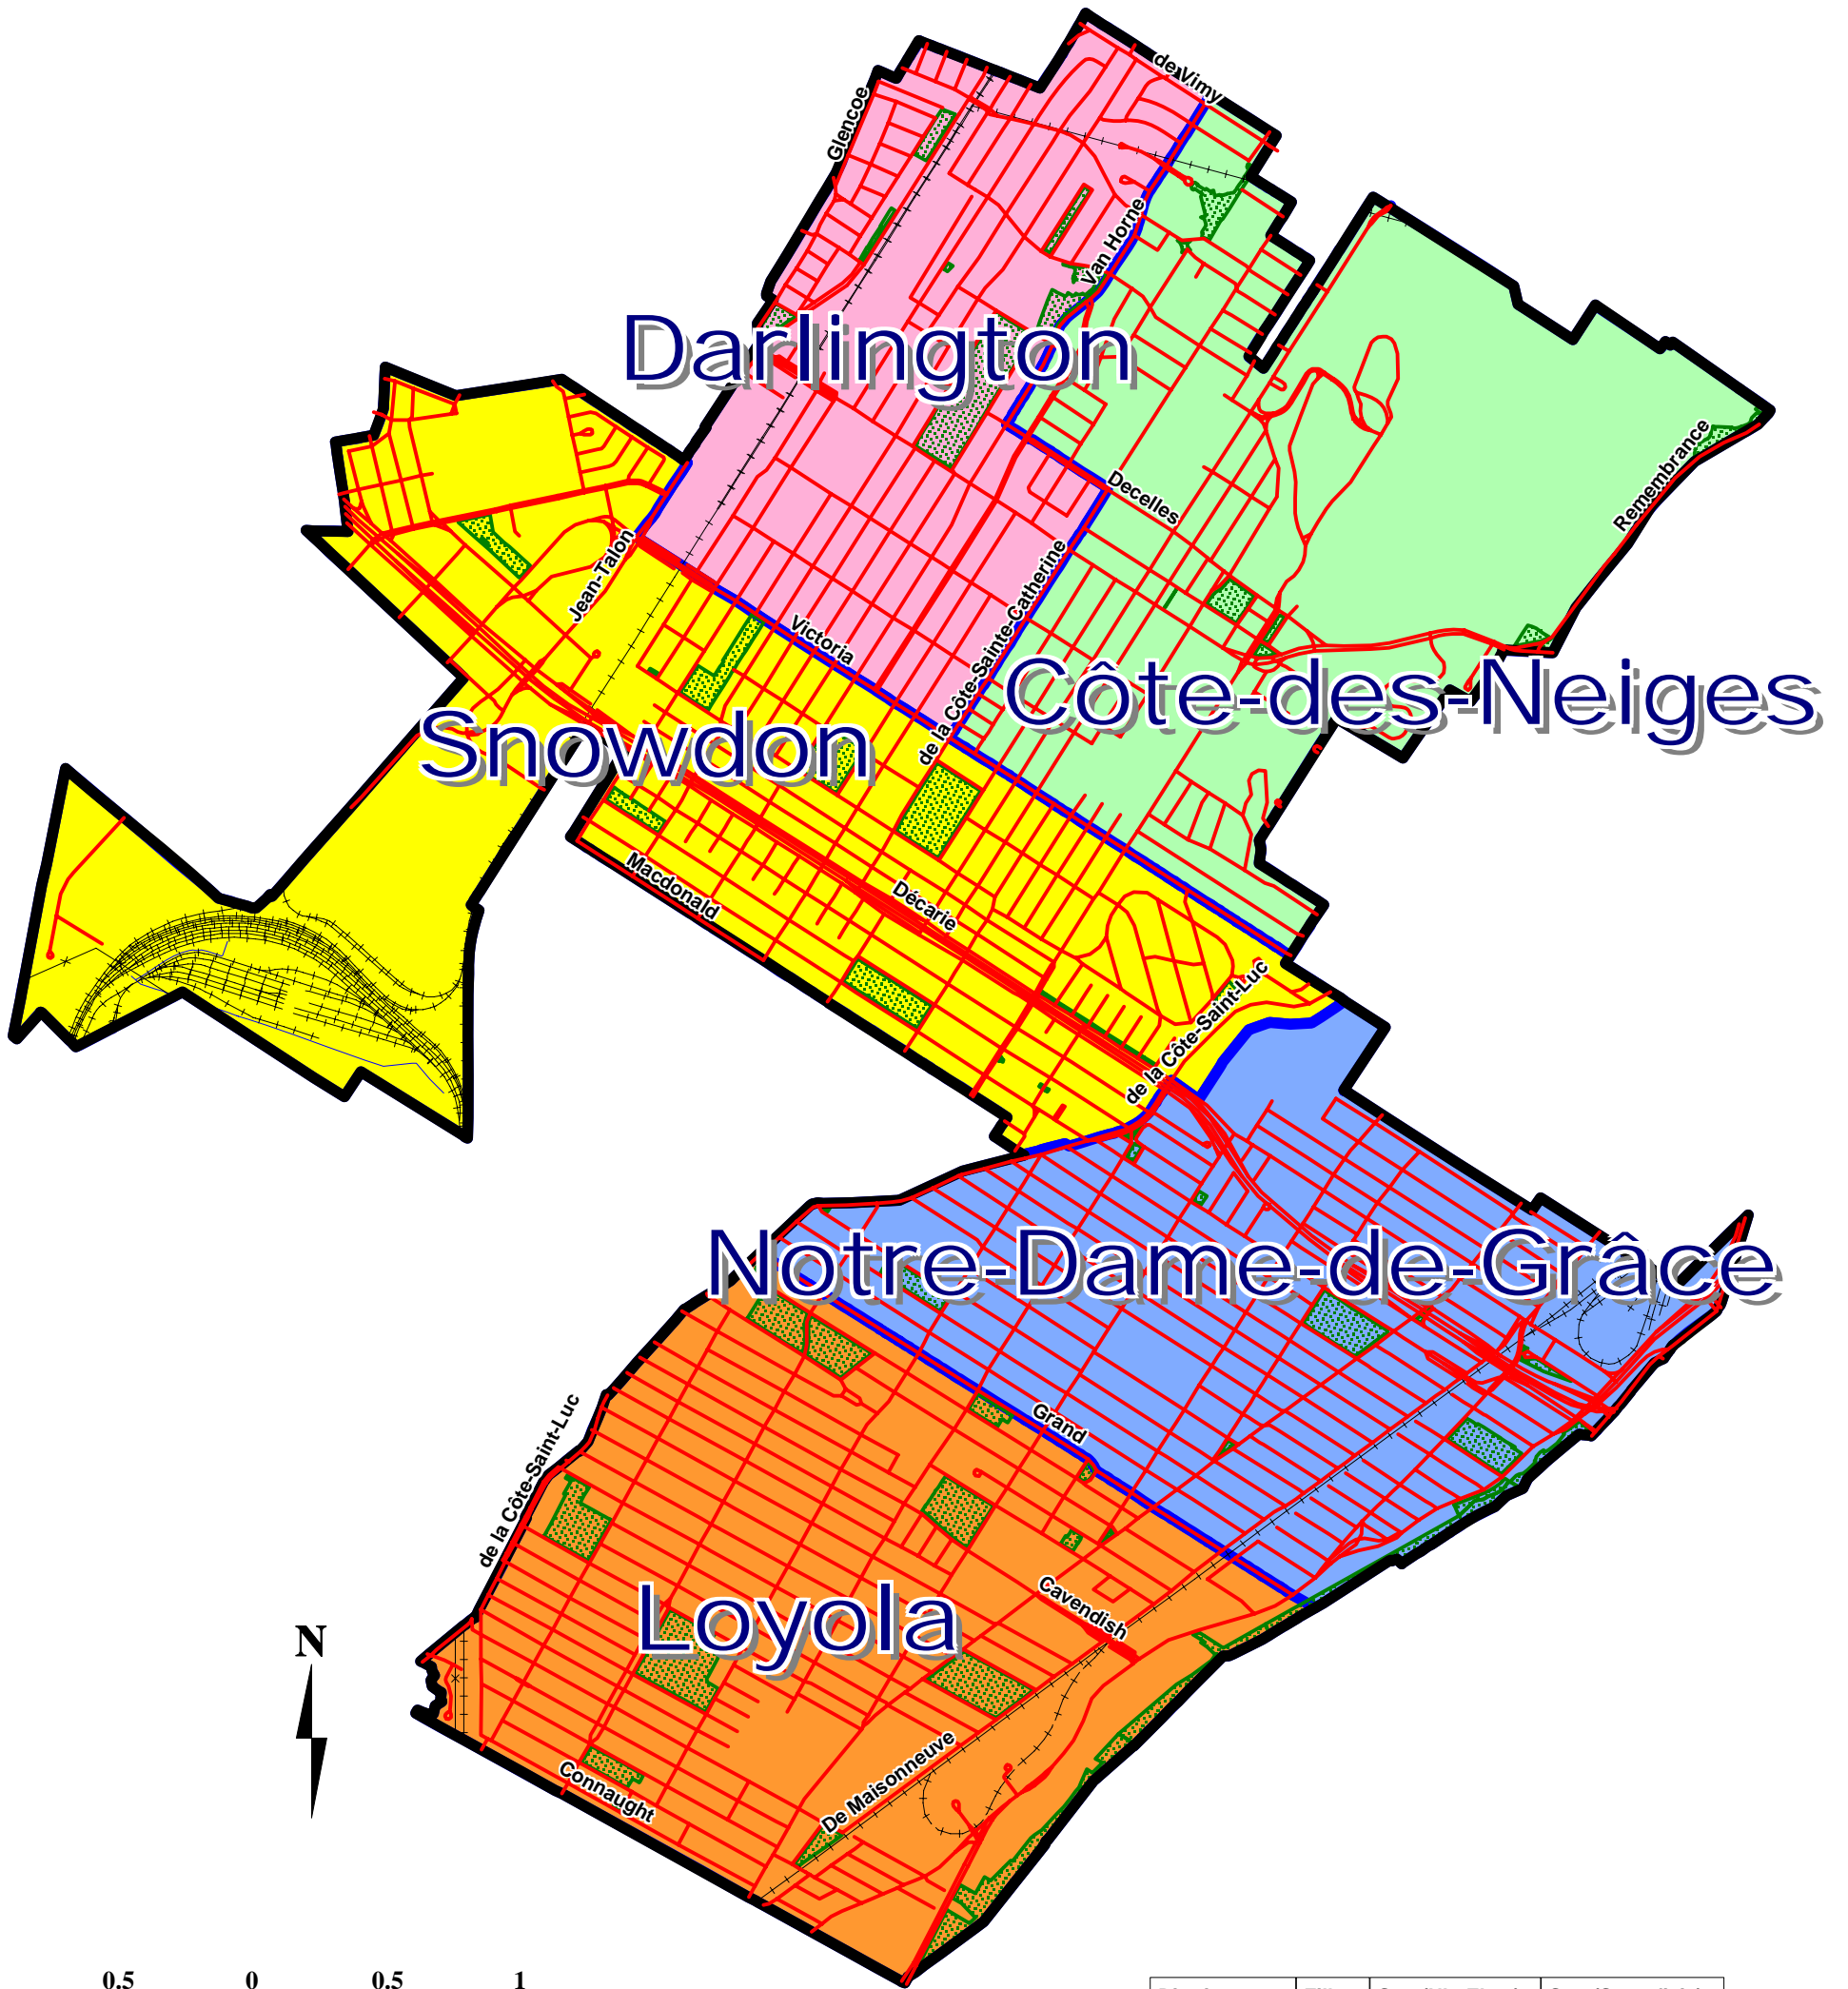

Arrondissement de Côte-des-Neiges-Notre-Dame-de-Grâce

Règlement sur les
districts électoraux

District	Fill	Sum(Nb_Elect)	Sum(Superficie)
0		0	0
1		17 830	2,8499
2		17 014	4,479
3		18 565	5,5317
4		20 370	3,875
5		21 846	4,7145