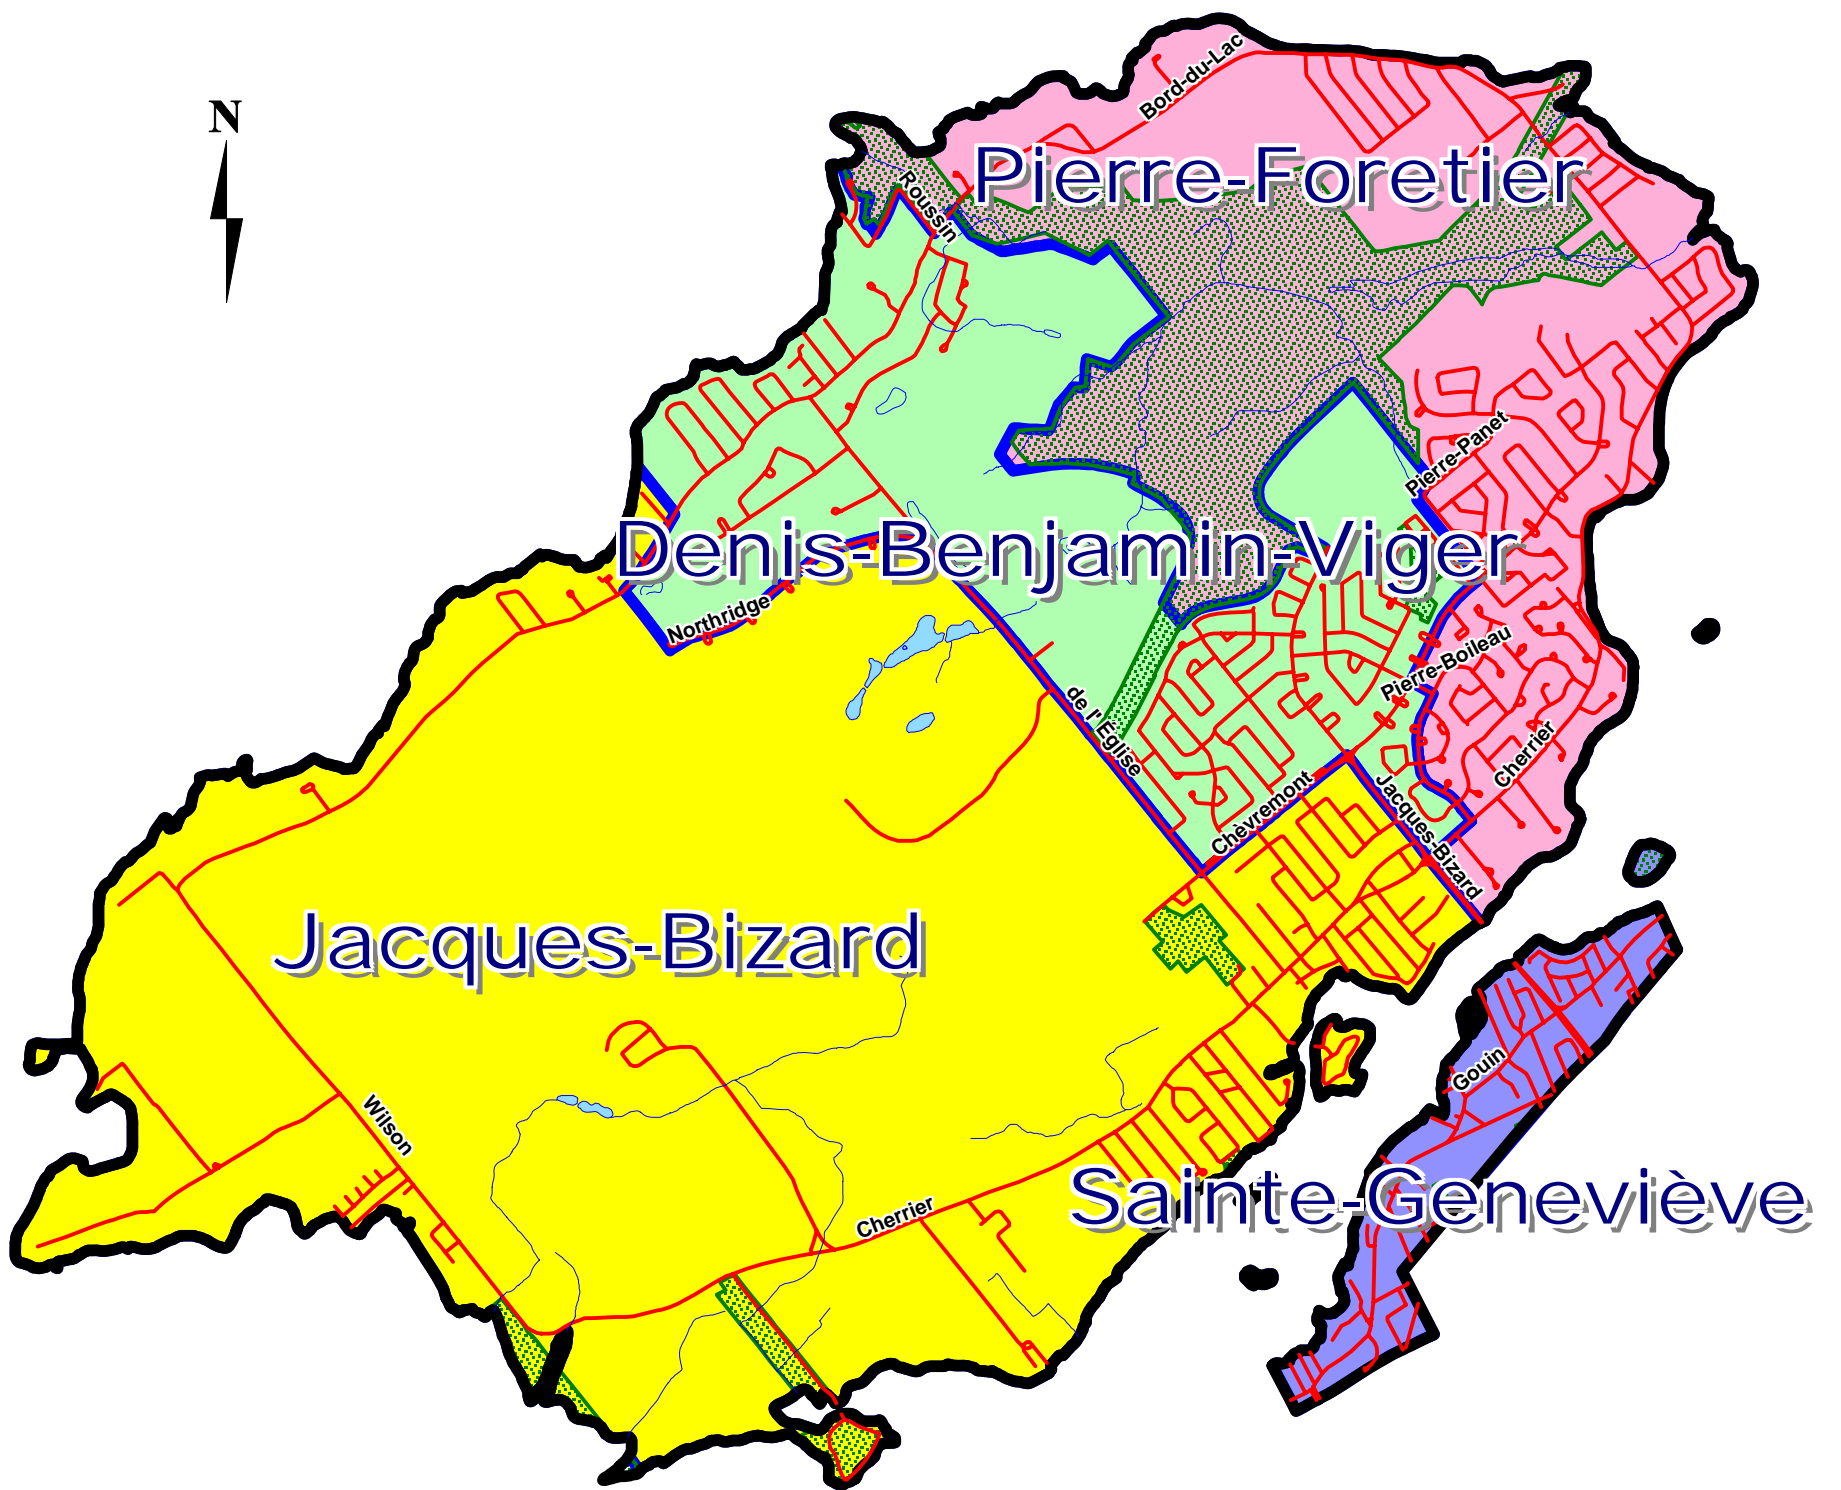

# Arrondissement de L'Île-Bizard-Sainte-Geneviève

Règlement sur les  
districts électoraux

District	Fill	Sum(Nb_Elect)	Sum(Superficie)
0		0	0
1		3 643	5,5915
2		3 756	4,568
3		3 025	12,9631
4		2 356	0,8596

Échelle: 1:30 450