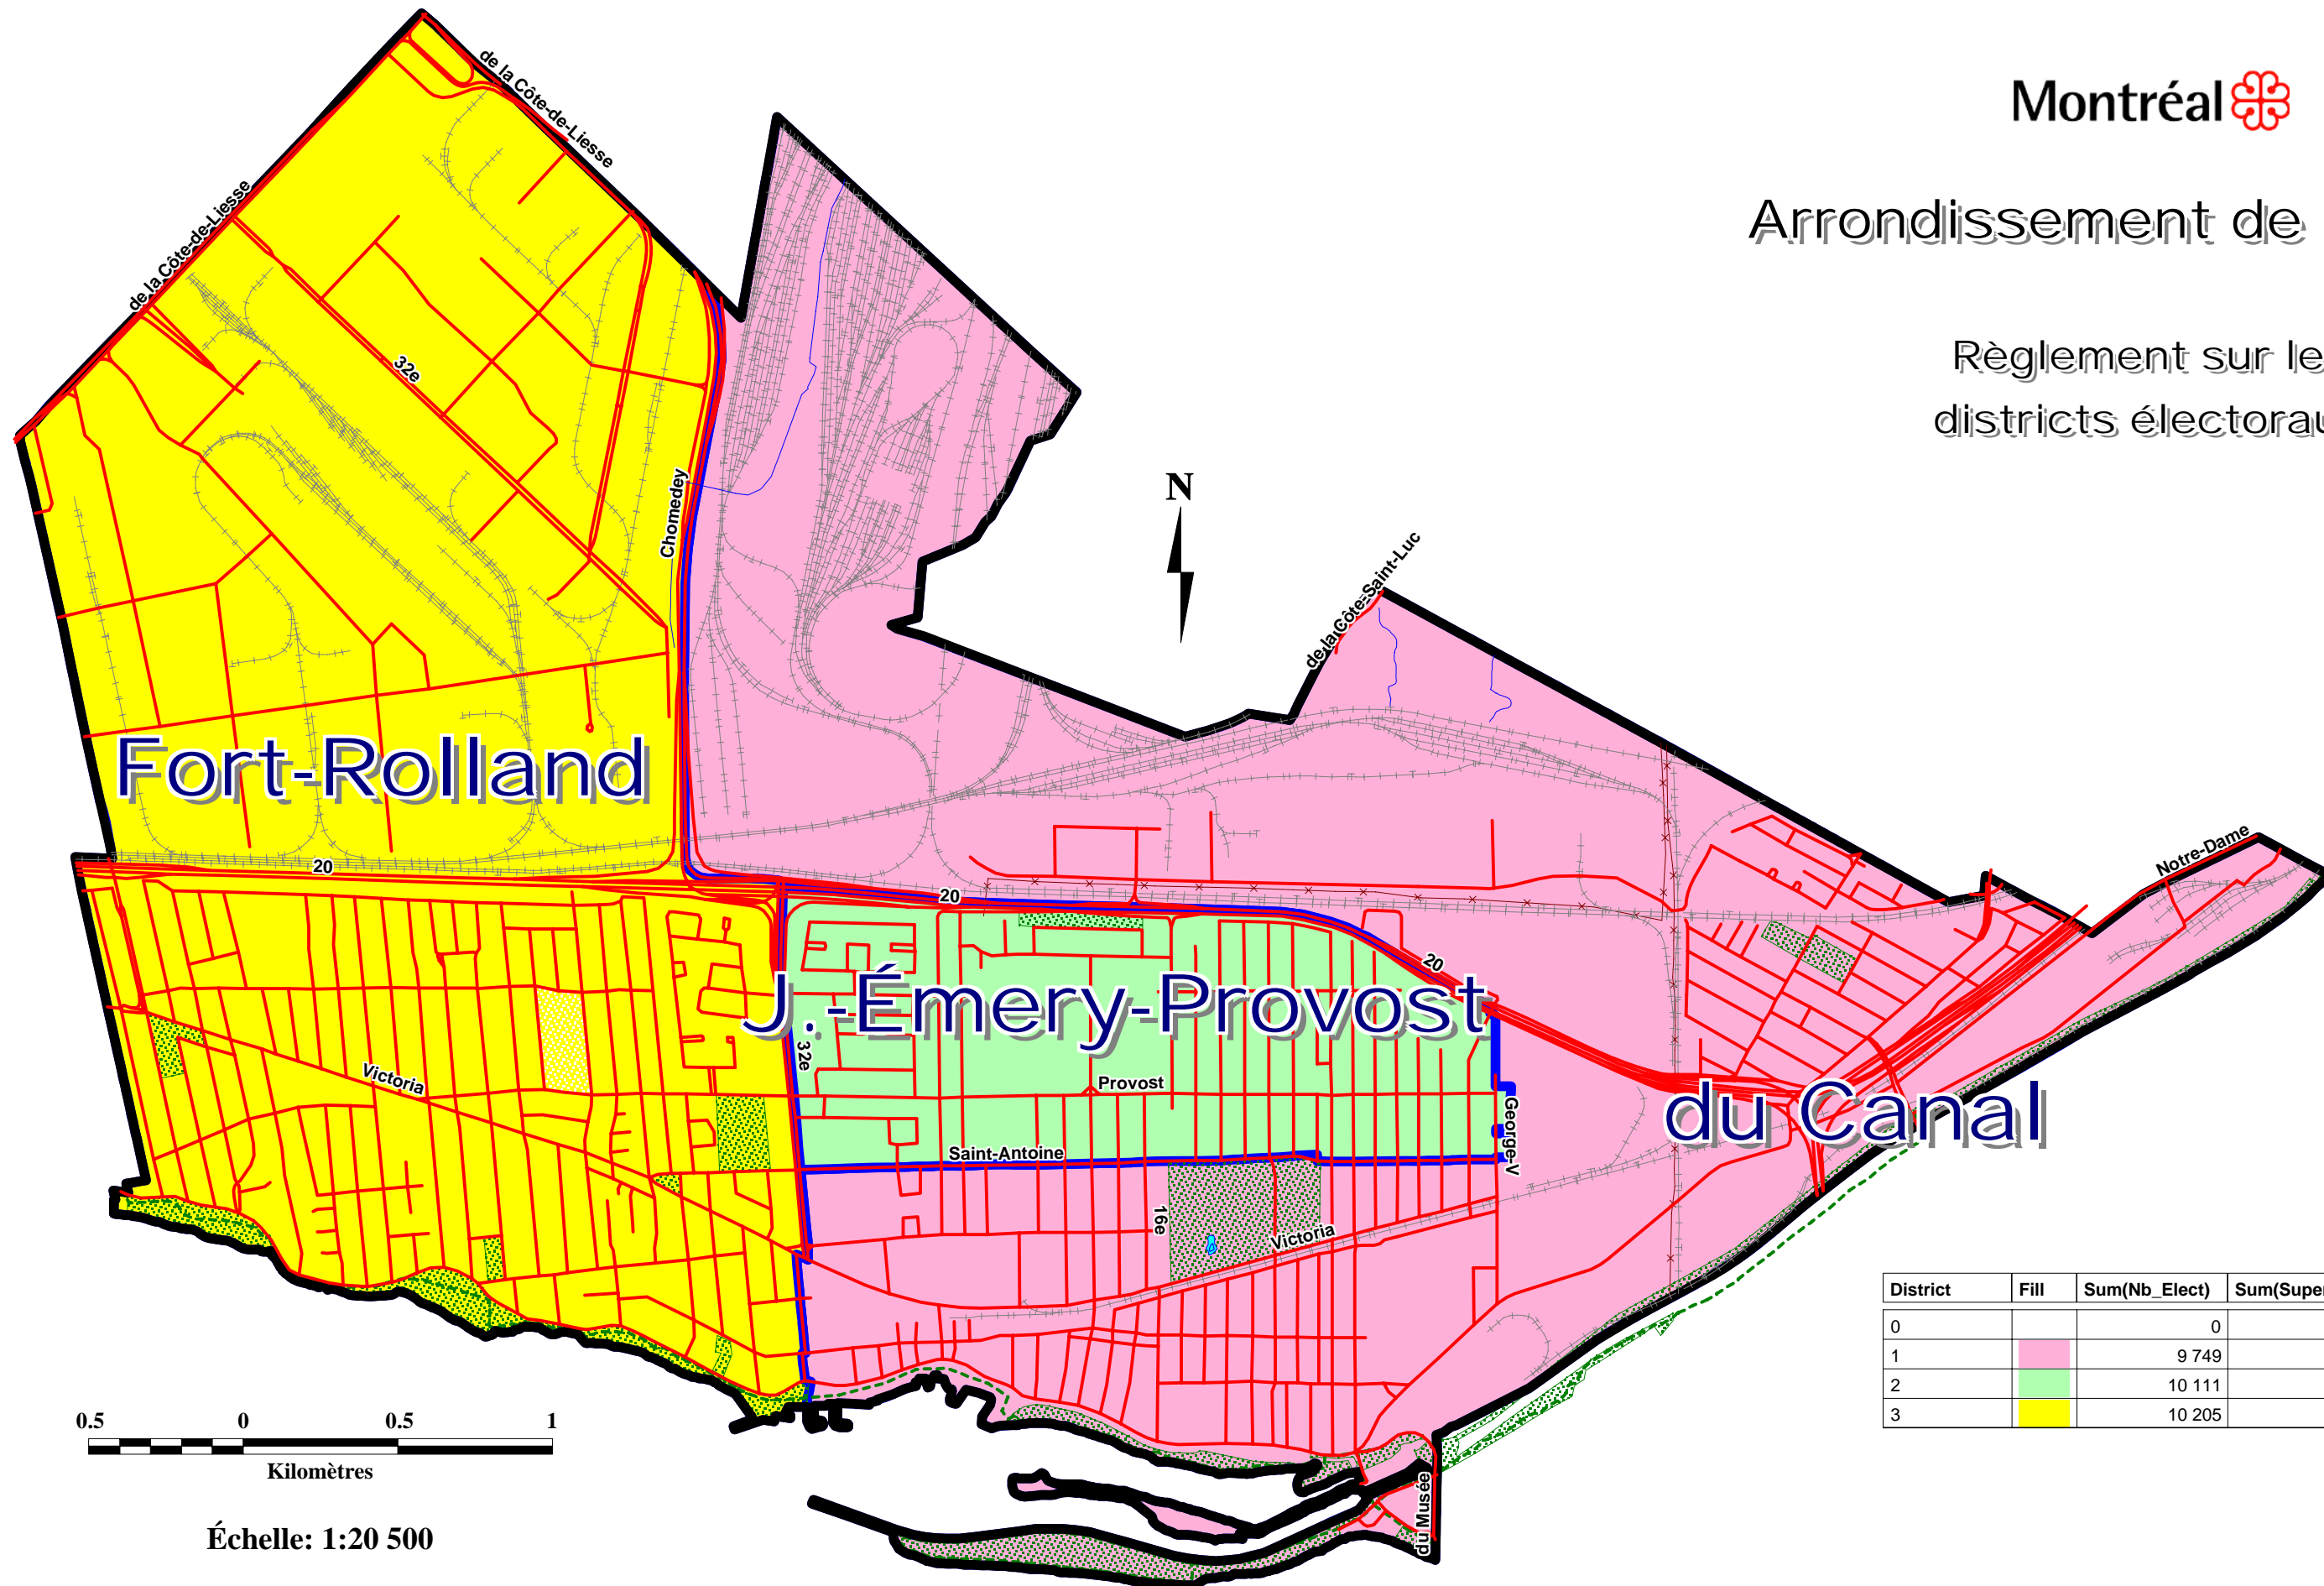

Arrondissement de Lachine

Règlement sur les districts électoraux

District	Fill	Sum(Nb_Elect)	Sum(Superficie)
0		0	0
1		9 749	8,3225
2		10 111	1,8157
3		10 205	7,6997