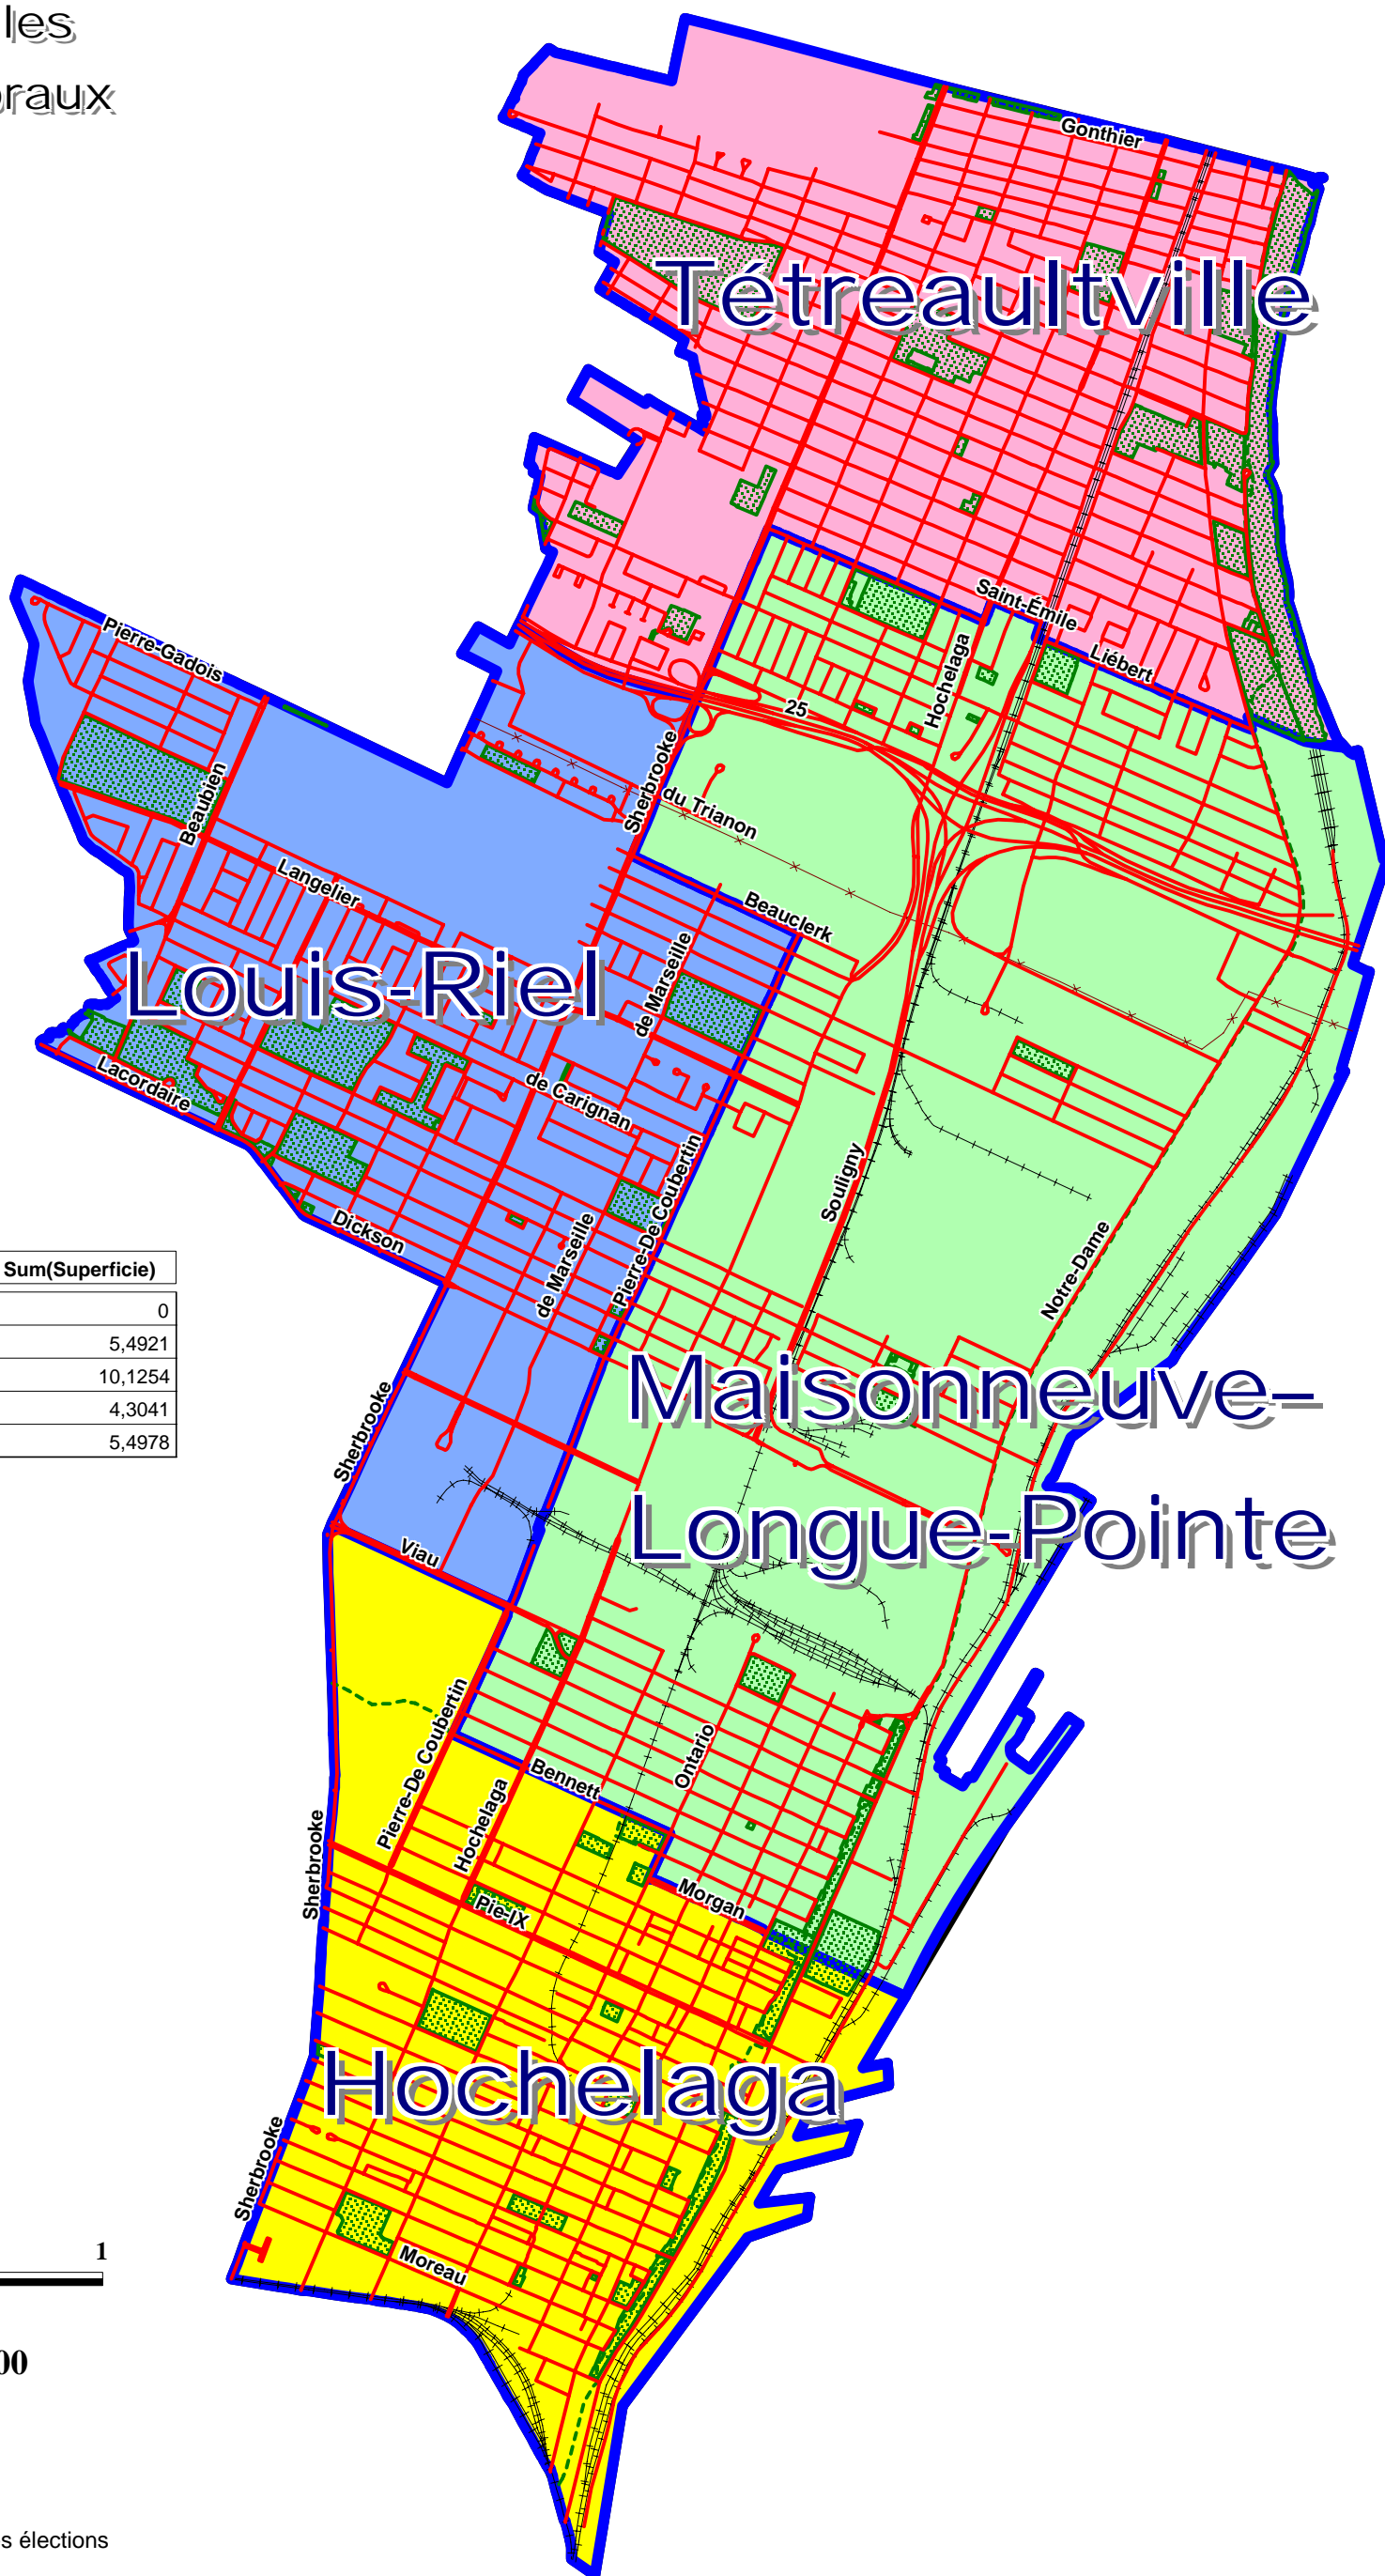

Arrondissement de Mercier-Hochelaga-Maisonneuve

Règlement sur les districts électoraux

District	Fill	Sum(Nb_Elect)	Sum(Superficie)
0		0	0
1		24 841	5,4921
2		23 780	10,1254
3		23 865	4,3041
4		22 825	5,4978

Échelle: 1:26 500