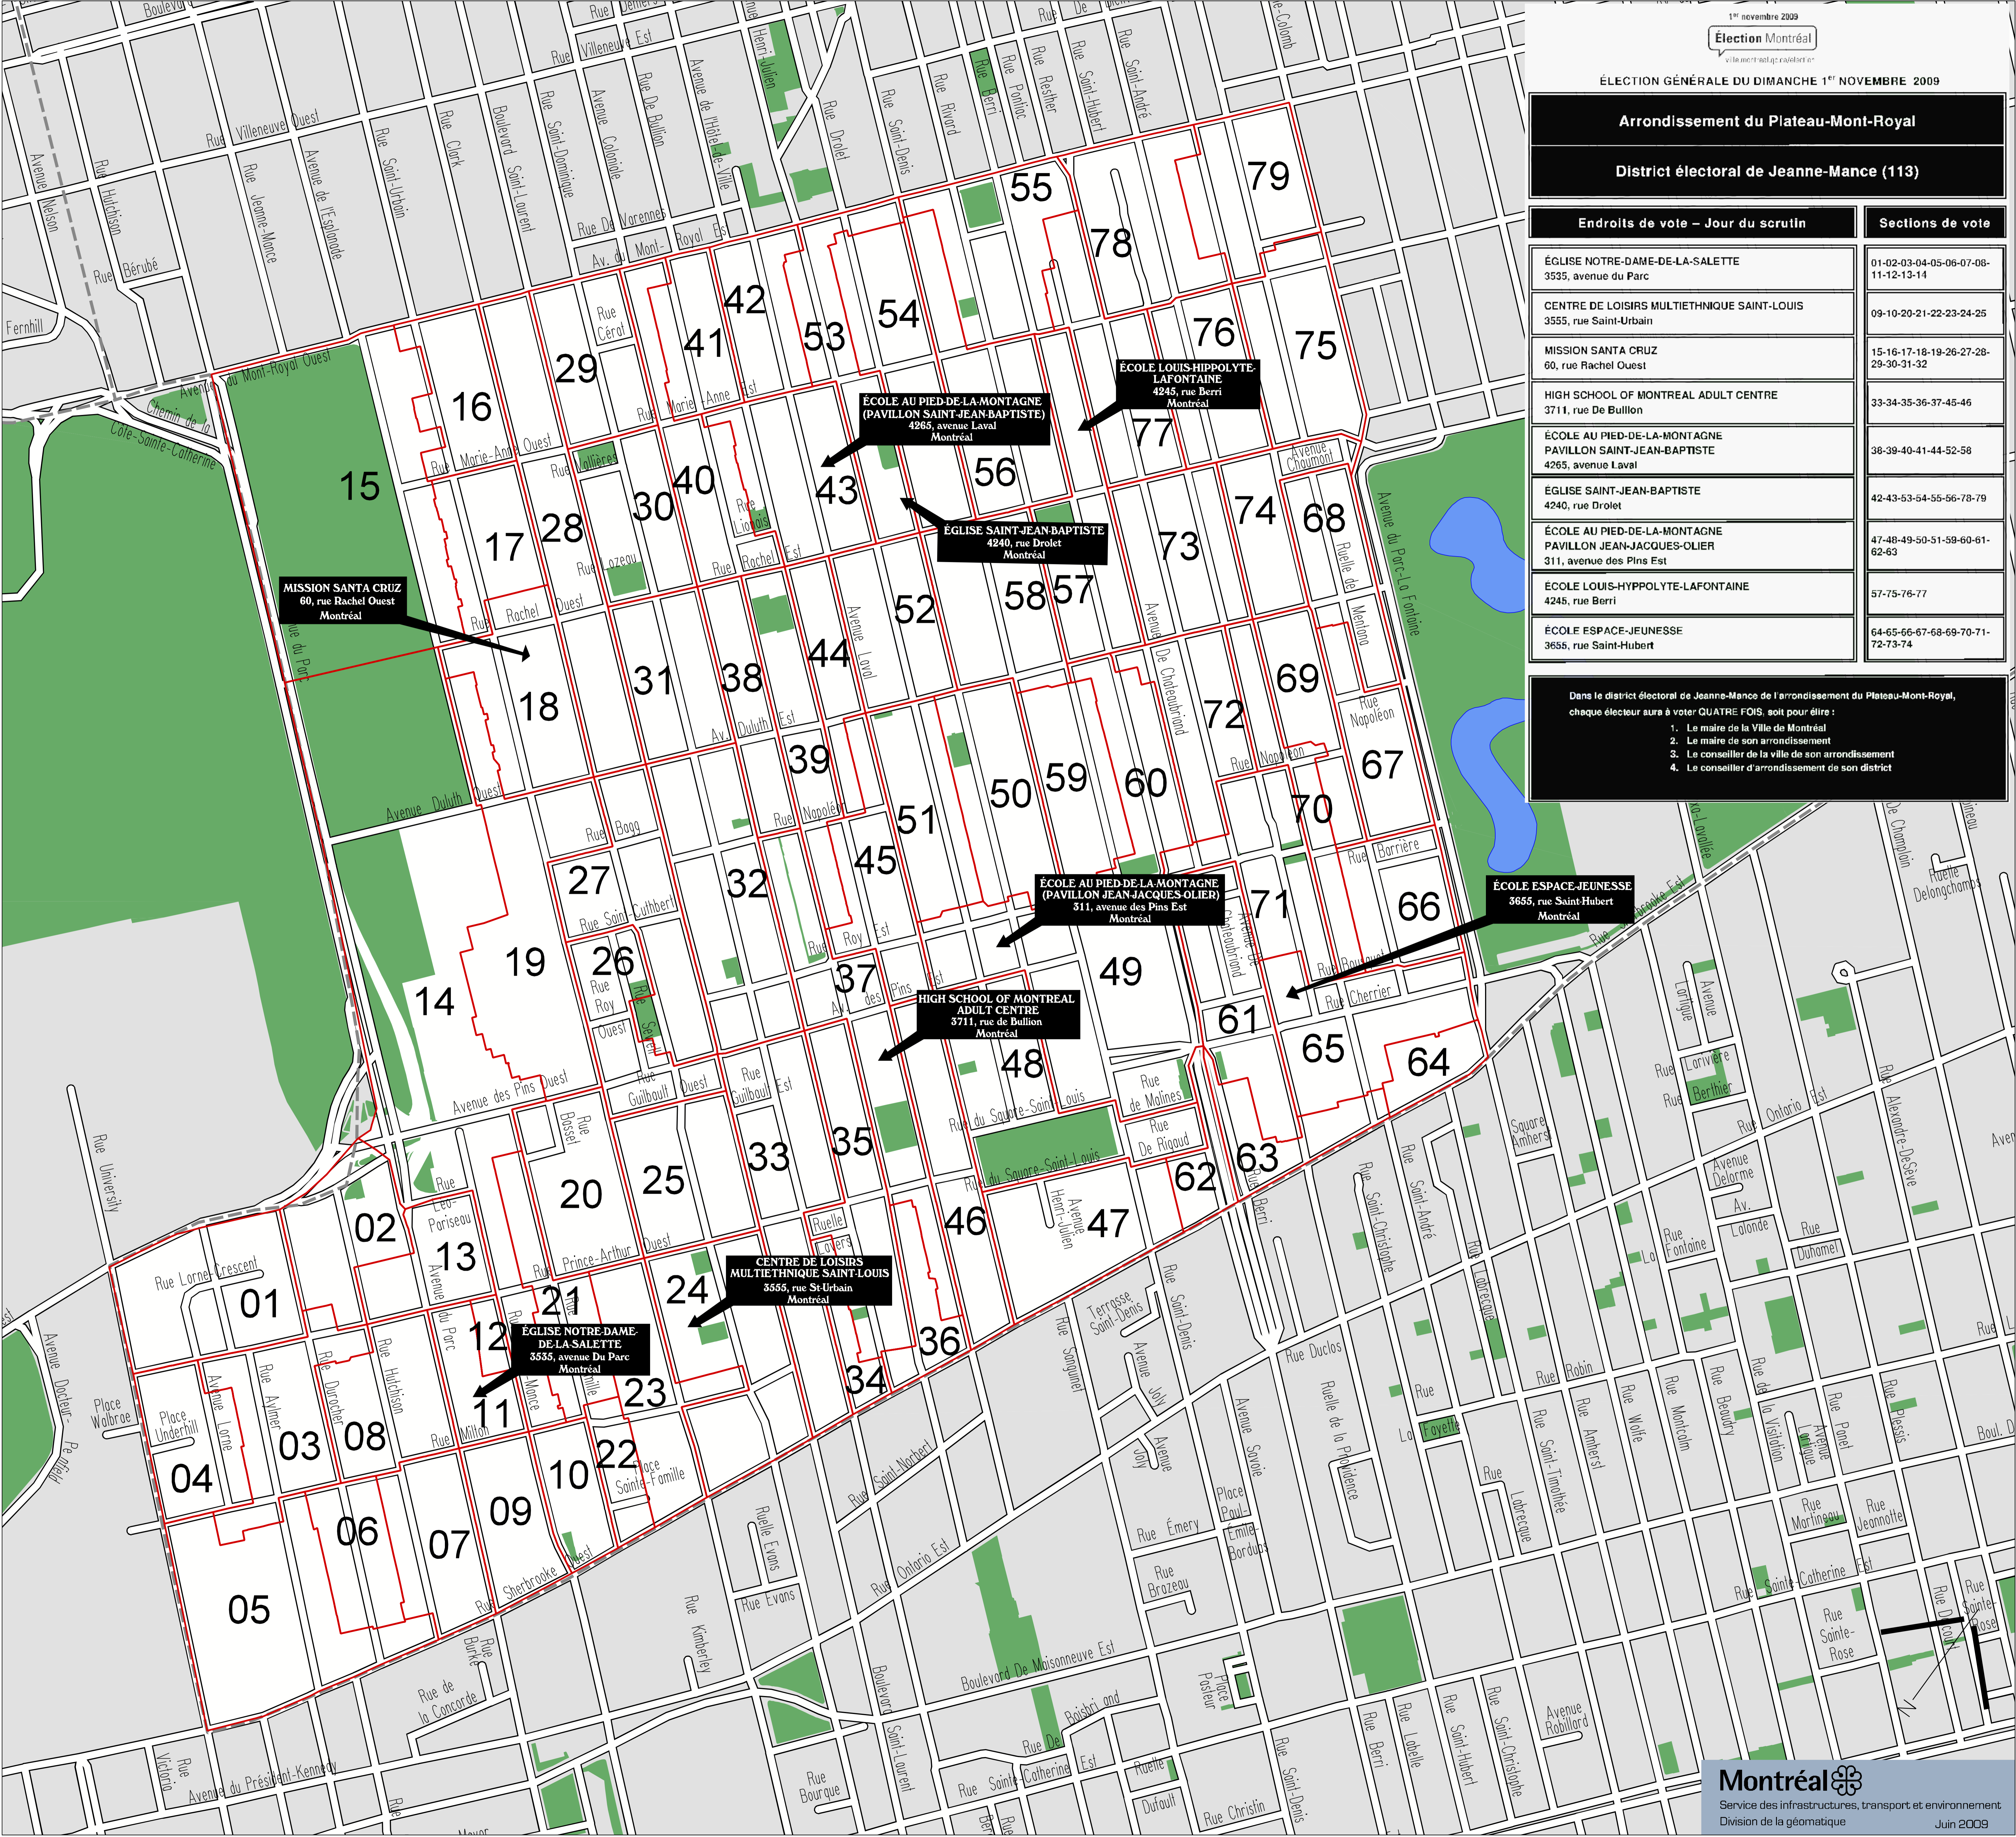

Arrondissement du Plateau-Mont-Royal

District électoral de Jeanne-Mance (113)

Endroits de vote – Jour du scrutin	Sections de vote
ÉGLISE NOTRE-DAME-DE-LA-SALETTE 3535, avenue du Parc	01-02-03-04-05-06-07-08-11-12-13-14
CENTRE DE LOISIRS MULTIETHNIQUE SAINT-LOUIS 3555, rue Saint-Urbain	09-10-20-21-22-23-24-25
MISSION SANTA CRUZ 60, rue Rachel Ouest	15-16-17-18-19-26-27-28-29-30-31-32
HIGH SCHOOL OF MONTREAL ADULT CENTRE 3711, rue De Bullion	33-34-35-36-37-45-46
ÉCOLE AU PIED-DE-LA-MONTAGNE PAVILLON SAINT-JEAN-BAPTISTE 4265, avenue Laval	38-39-40-41-44-52-58
ÉGLISE SAINT-JEAN-BAPTISTE 4240, rue Drolet	42-43-53-54-55-56-78-79
ÉCOLE AU PIED-DE-LA-MONTAGNE PAVILLON JEAN-JACQUES-OLIER 311, avenue des Pins Est	47-48-49-50-51-59-60-61-62-63
ÉCOLE LOUIS-HYPPOLYTE-LAFONTAINE 4245, rue Berri	57-75-76-77
ÉCOLE ESPACE-JEUNESSE 3655, rue Saint-Hubert	64-65-66-67-68-69-70-71-72-73-74

Dans le district électoral de Jeanne-Mance de l'arrondissement du Plateau-Mont-Royal, chaque électeur aura à voter QUATRE FOIS, soit pour élire :

1. Le maire de la Ville de Montréal
2. Le maire de son arrondissement
3. Le conseiller de la ville de son arrondissement
4. Le conseiller d'arrondissement de son district

MISSION SANTA CRUZ
60, rue Rachel Ouest
Montréal

ÉCOLE AU PIED-DE-LA-MONTAGNE (PAVILLON SAINT-JEAN-BAPTISTE)
4265, avenue Laval
Montréal

ÉCOLE LOUIS-HYPPOLYTE-LAFONTAINE
4245, rue Berri
Montréal

ÉGLISE SAINT-JEAN-BAPTISTE
4240, rue Drolet
Montréal

CENTRE DE LOISIRS MULTIETHNIQUE SAINT-LOUIS
3555, rue St-Urbain
Montréal

ÉGLISE NOTRE-DAME-DE-LA-SALETTE
3535, avenue Du Parc
Montréal