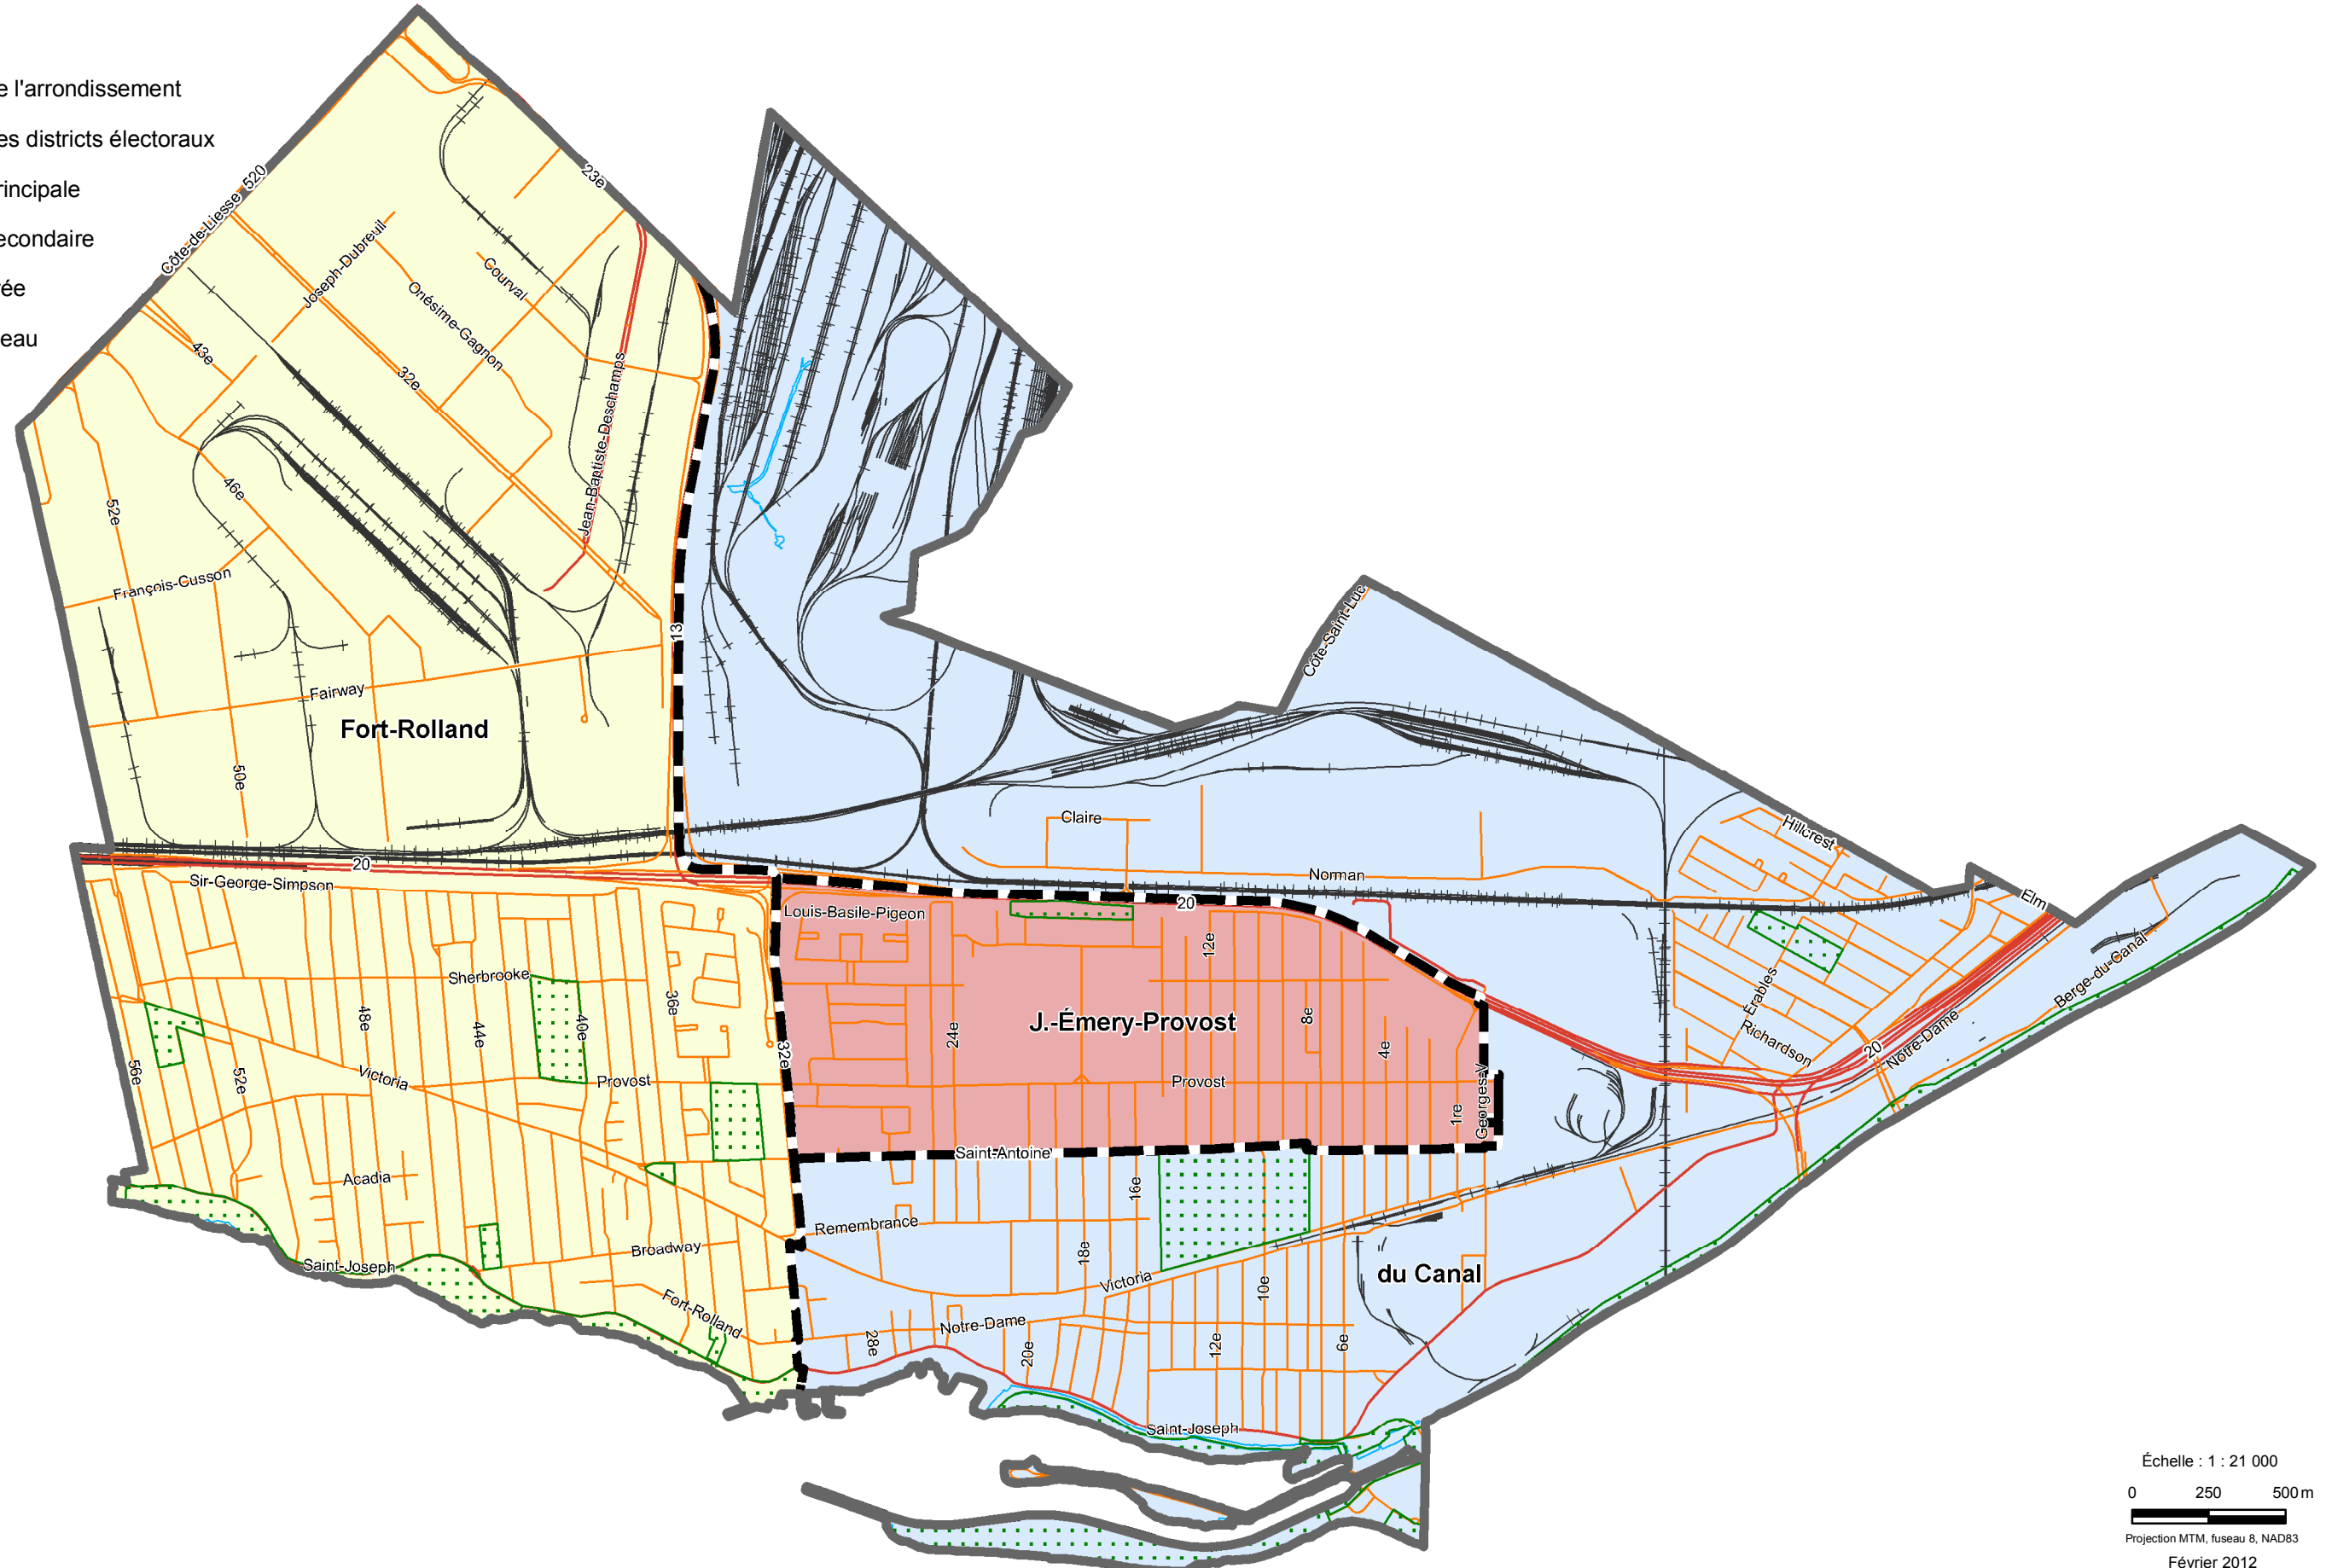

Arrondissement de Lachine

Règlement sur les districts électoraux

-  Limite de l'arrondissement
-  Limite des districts électoraux
-  Route principale
-  Route secondaire
-  Voie ferrée
-  Cours d'eau
-  Parc

Échelle : 1 : 21 000

0 250 500 m

Projection MTM, fuseau 8, NAD83

Février 2012