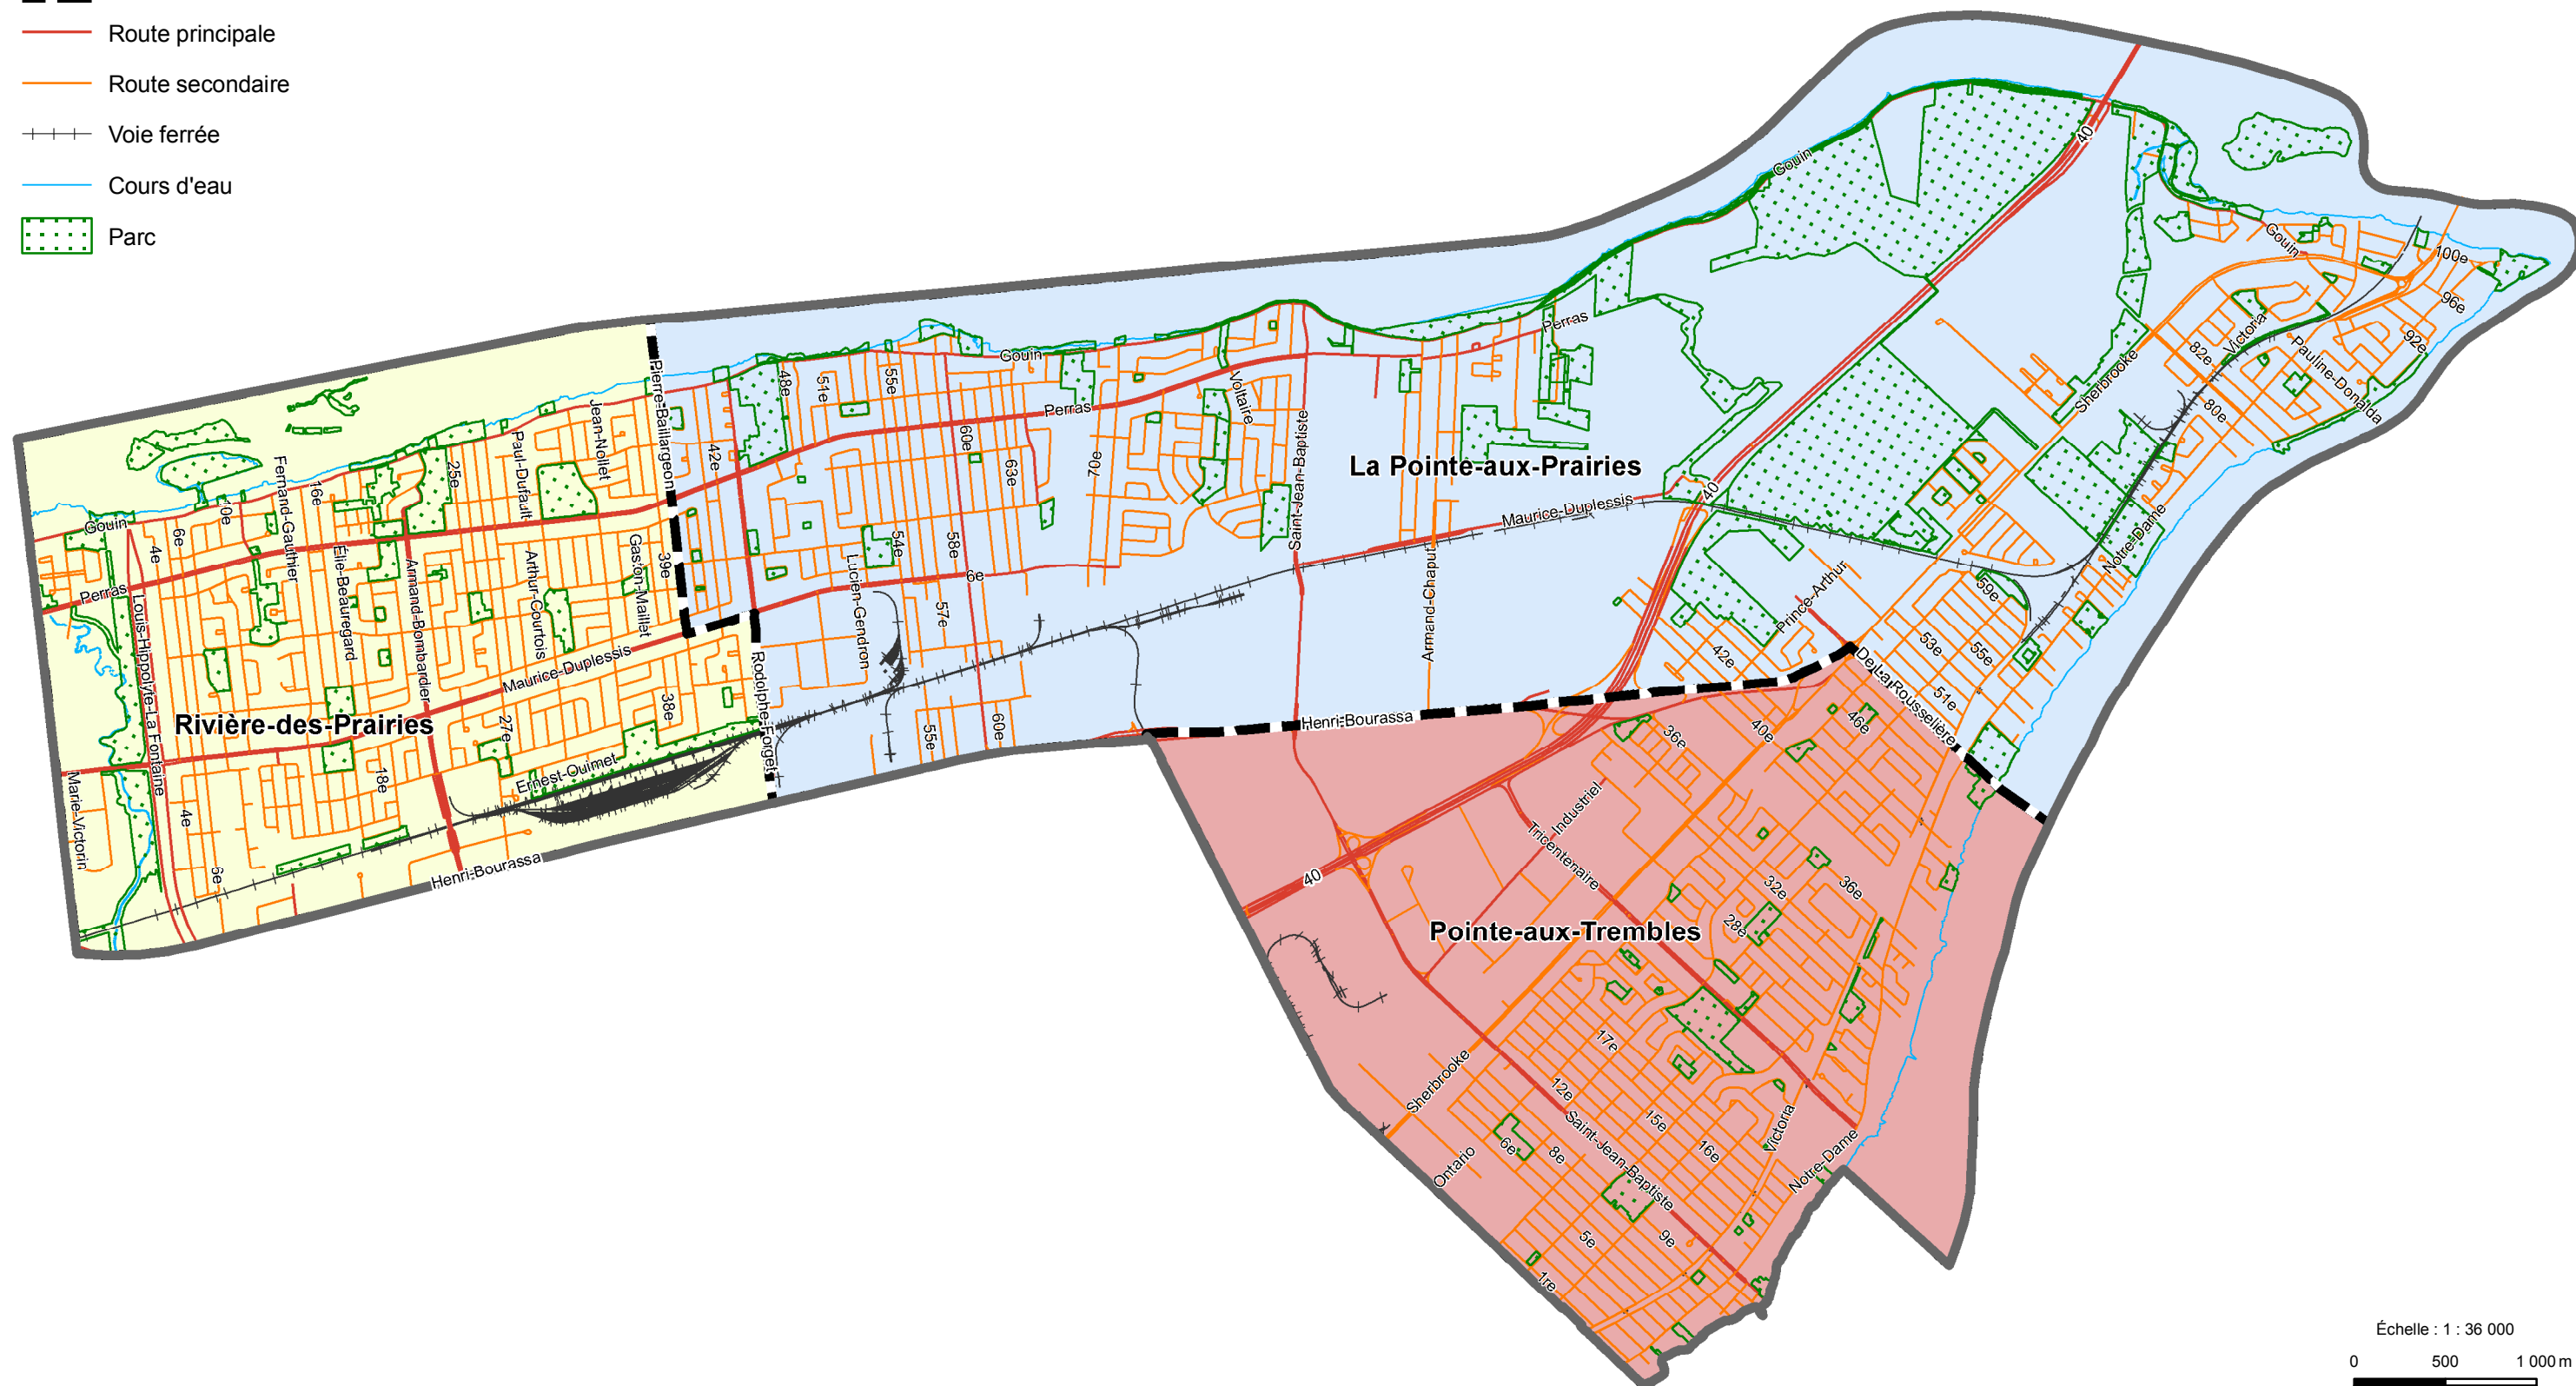

Arrondissement de Rivière-des-Prairies—Pointe-aux-Trembles

Règlement sur les districts électoraux

-  Limite de l'arrondissement
-  Limite des districts électoraux
-  Route principale
-  Route secondaire
-  Voie ferrée
-  Cours d'eau
-  Parc

Échelle : 1 : 36 000
0 500 1 000 m
Projection MTM, fuseau 8, NAD83
Février 2012