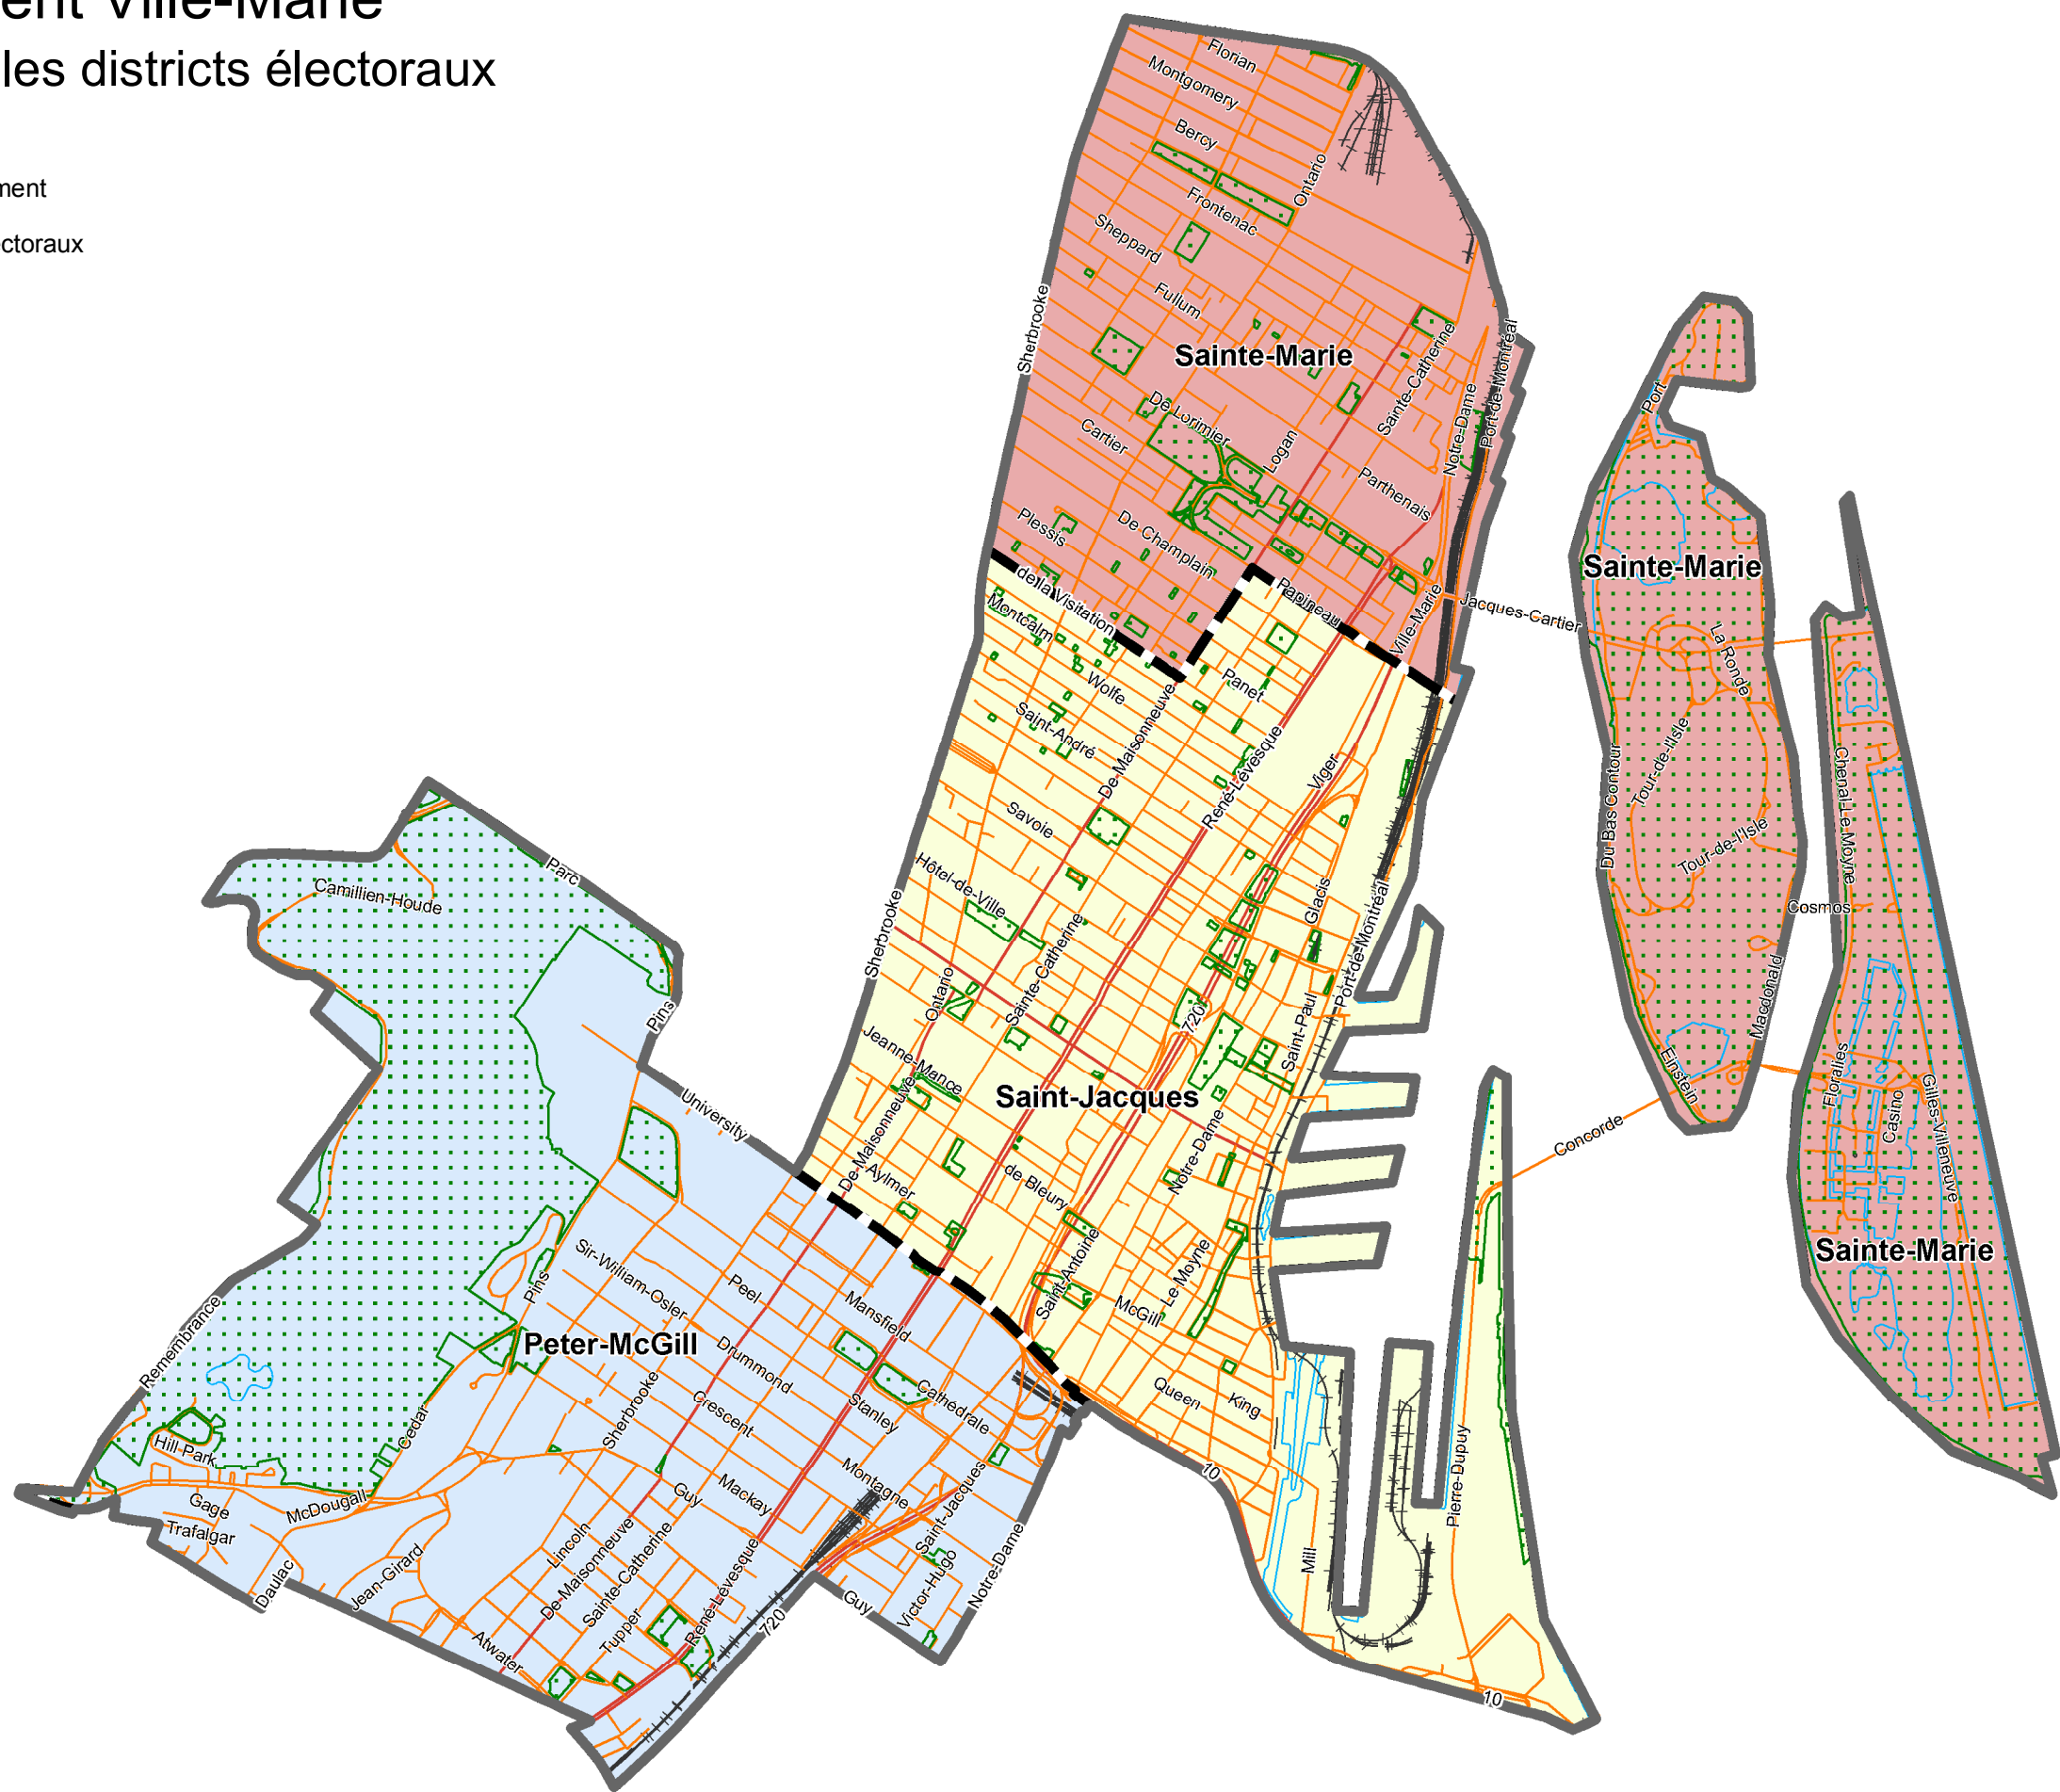

Arrondissement Ville-Marie

Règlement sur les districts électoraux

10cm
5
4
3
2
1
0

-  Limite de l'arrondissement
-  Limite des districts électoraux
-  Route principale
-  Route secondaire
-  Voie ferrée
-  Cours d'eau
-  Parc

Échelle : 1 : 24 000
 0 250 500 m
 Projection MTM, fuseau 8, NAD83
 Mars 2012