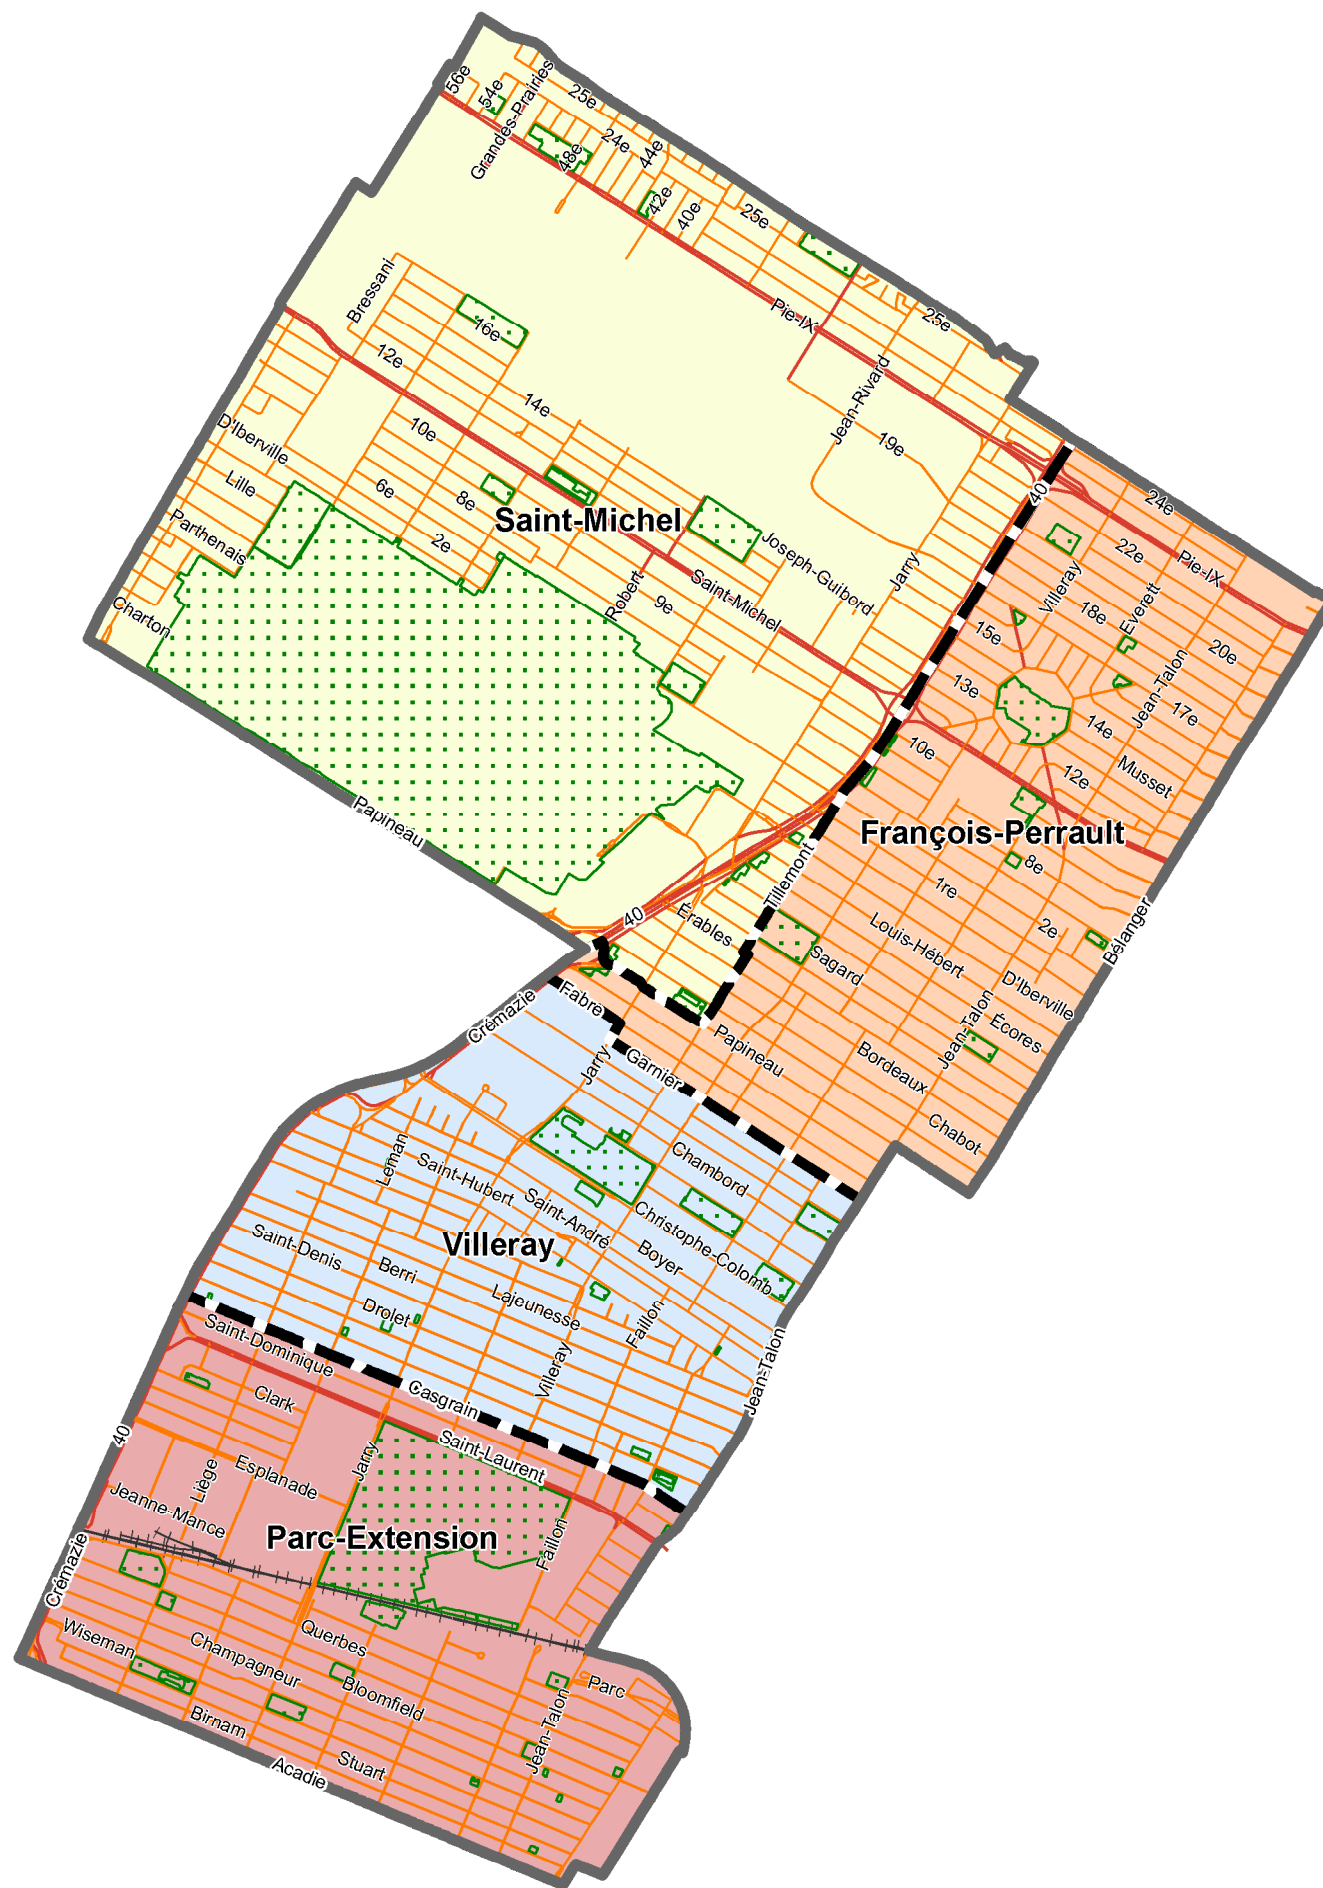

Arrondissement de Villeray—Saint-Michel—Parc-Extension

Règlement sur les districts électoraux

-  Limite de l'arrondissement
-  Limite des districts électoraux
-  Route principale
-  Route secondaire
-  Voie ferrée
-  Cours d'eau
-  Parc

10cm
5
4
3
2
1
0

Échelle : 1 : 28 000

0 250 500 m

Projection MTM, fuseau 8, NAD83

Février 2012