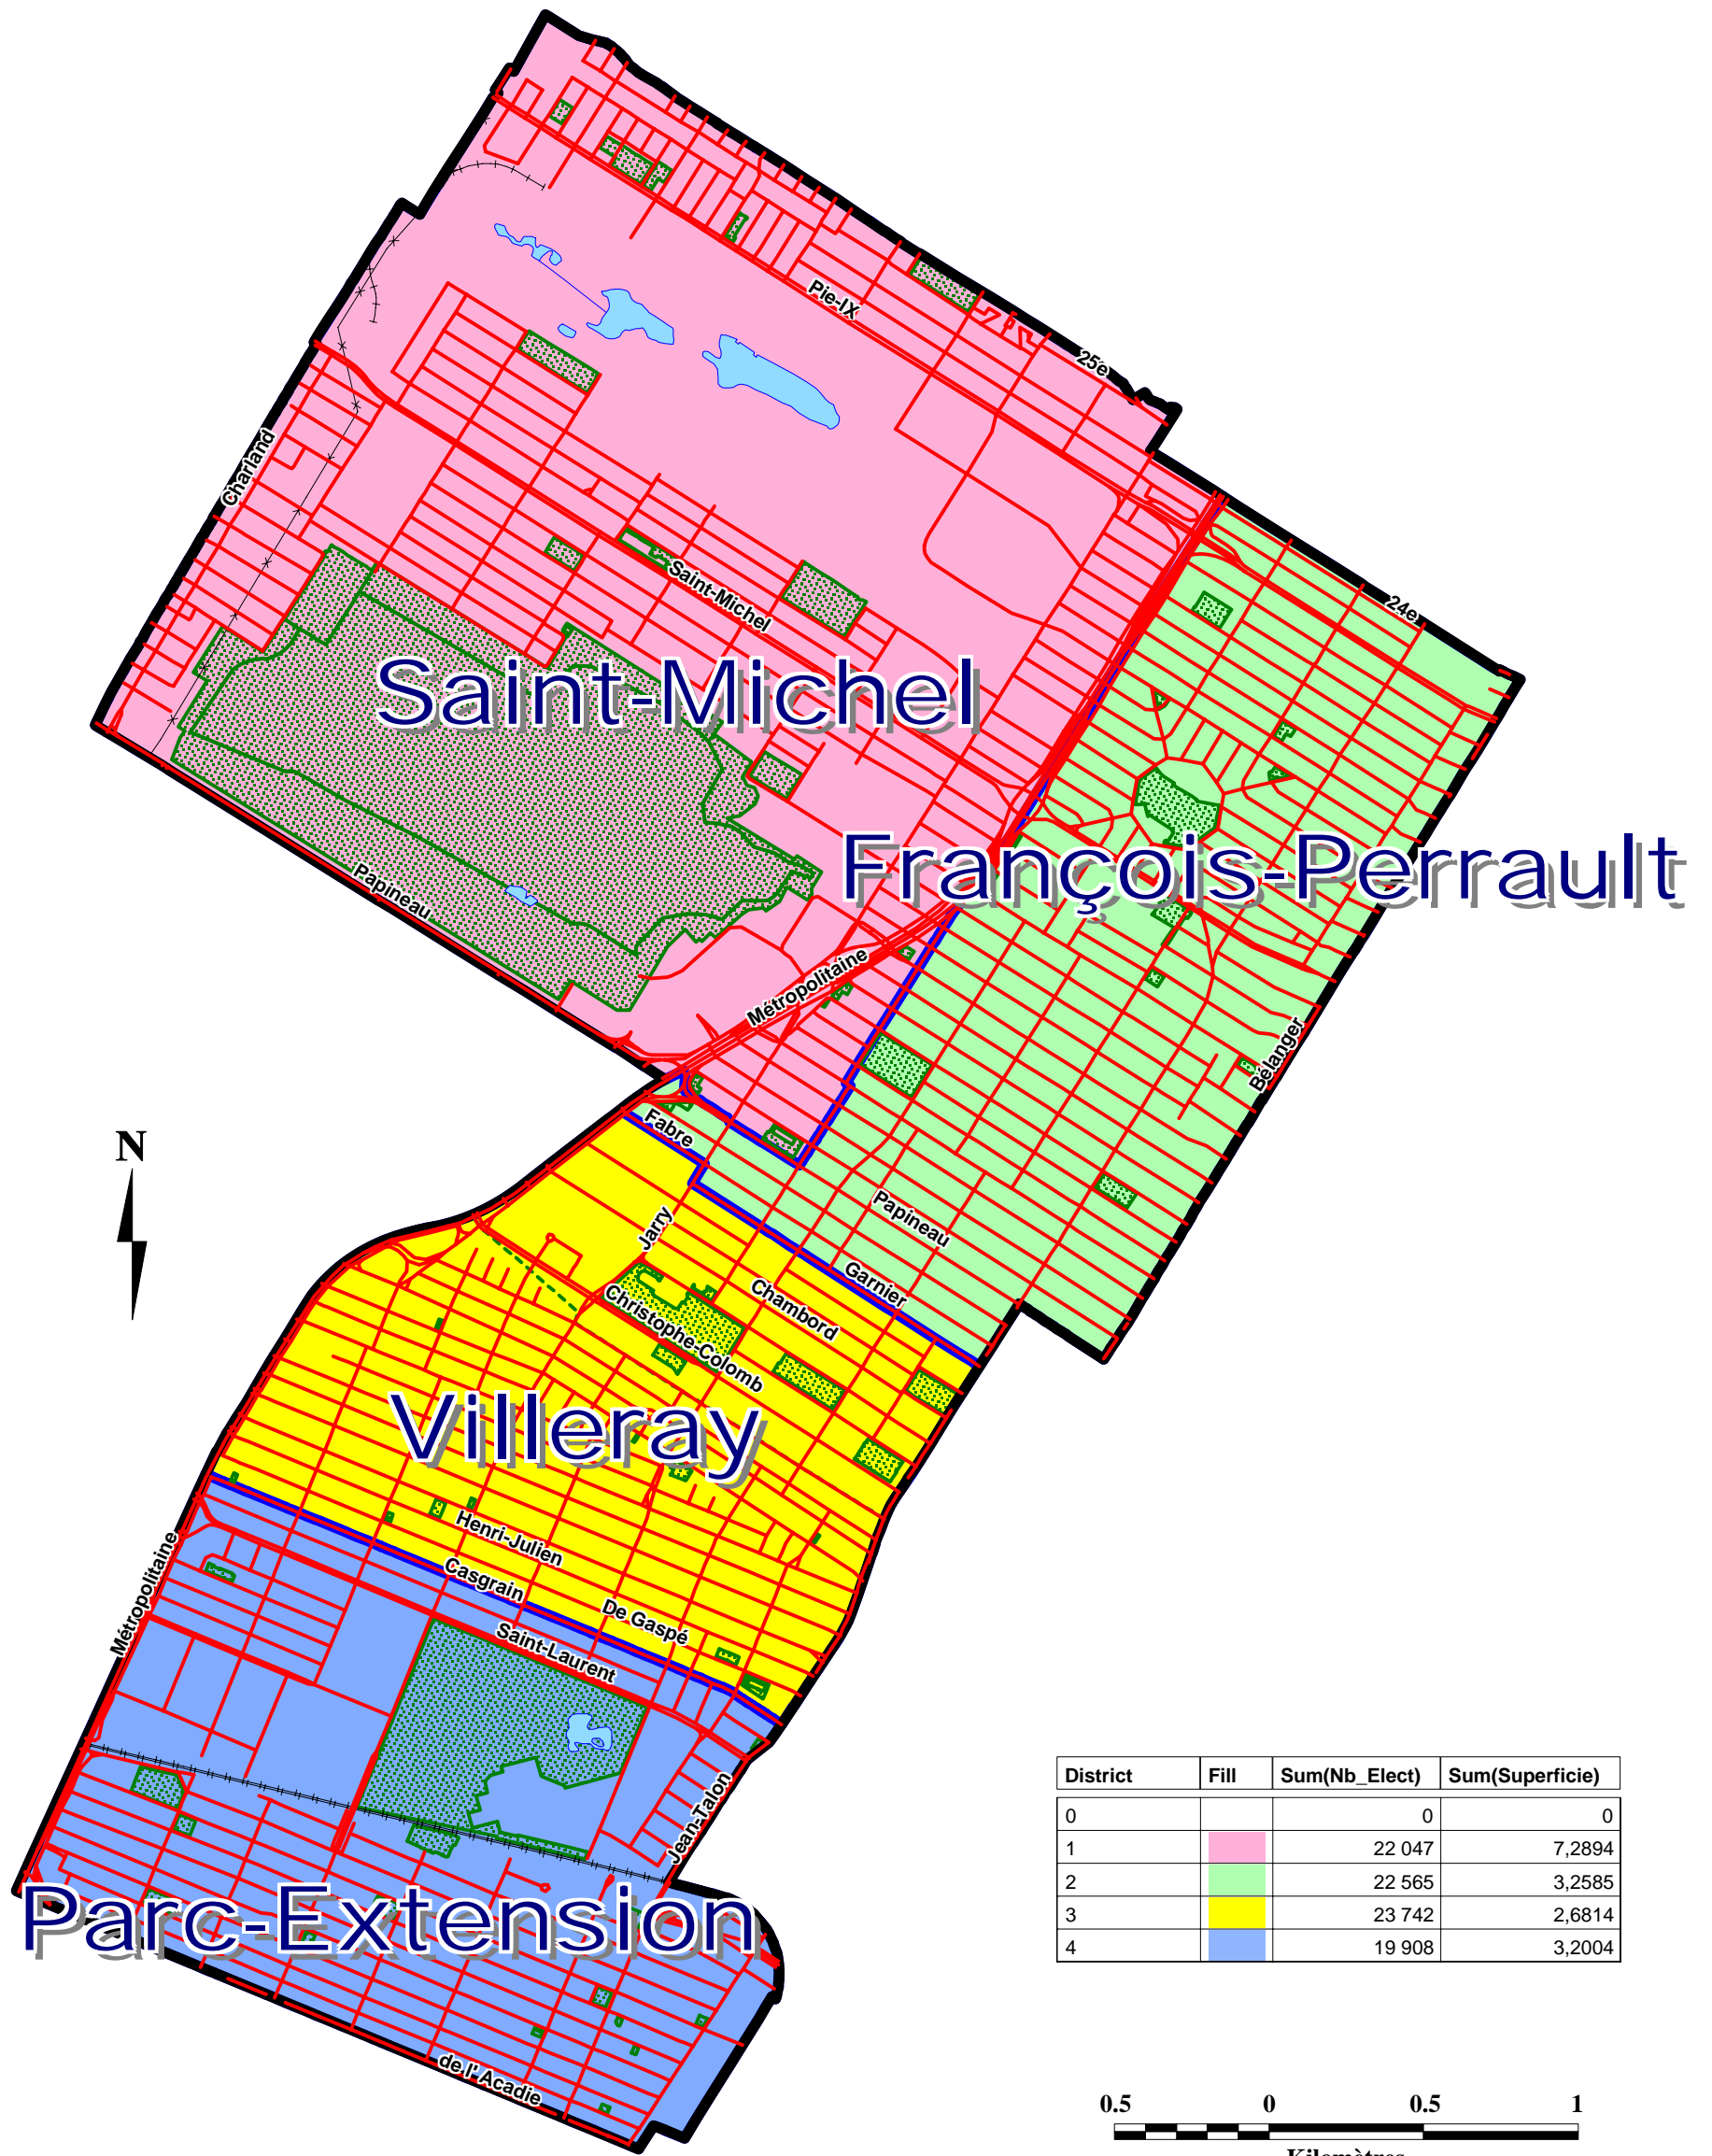

Arrondissement de Villeray-Saint-Michel-Parc-Extension

Règlement sur les
districts électoraux

District	Fill	Sum(Nb_Elect)	Sum(Superficie)
0		0	0
1		22 047	7,2894
2		22 565	3,2585
3		23 742	2,6814
4		19 908	3,2004

Échelle: 1:22 850